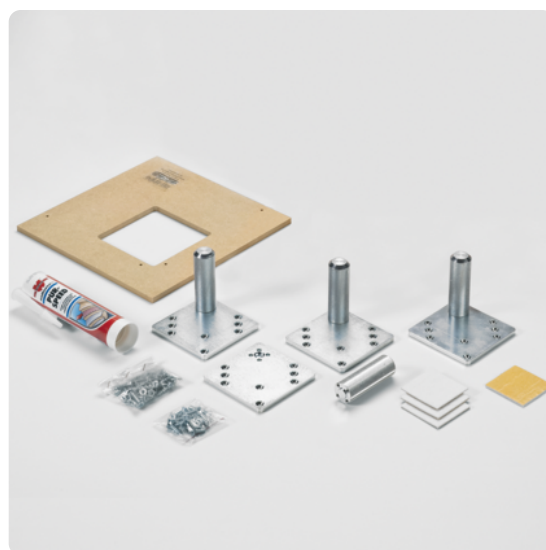

## Gmeiner Tischfuß inklusive Montageset für Tischfußbefestigung Eiche europäisch design

Artikel-Nr. 02763/0005      Stärke 80 mm      L x B 750 x 80 mm

Inhalt je Set:  
4 Stk. Holzfüße,  
4 Stk. Fußbefestigungselemente,  
Filze, Schrauben, Frässhablone,  
Kleber, Verarbeitungshinweise  
Gewicht: 22,6 kg

Erforderliche Bohrung beim Fuß:  
Durchmesser 35 mm  
Tiefe mind. 112 mm

### SPEZIFIKATION

Stärke	80 mm
Breite	80 mm
Länge	750 mm
Gewicht	22,6 kg
<b>Platte</b>	
Holzart	Eiche
<b>Massivholzplatte</b>	
Ausführung	Tischgestell
Plattenaufbau	1-Schicht

mehr Informationen <http://www.frischeis.at/shop/platte/laubholz-massivholzplatte/laubholz-massivholzplatte-1-schicht/gmeiner-tischfuss-inklusive-montageset-fur-tischfussbefestigung-eiche-europaisch-design-p9309328>