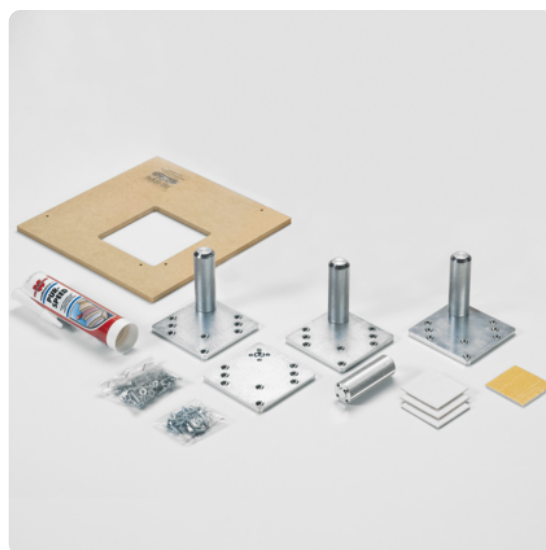

## Gmeiner Tischfuß inklusive Montageset für Tischfußbefestigung Esche Kern

Artikel-Nr.                      Stärke                      L x B  
**02763/0003**                      **80 mm**                      **750 x 80 mm**

Inhalt je Set:  
4 Stk. Holzfüße,  
4 Stk. Fußbefestigungselemente,  
Filze, Schrauben, Frässhablone,  
Kleber, Verarbeitungshinweise  
Gewicht: 22,6 kg

Erforderliche Bohrung beim Fuß:  
Durchmesser 35 mm  
Tiefe mind. 112 mm

### SPEZIFIKATION

Stärke	<b>80 mm</b>
Breite	<b>80 mm</b>
Länge	<b>750 mm</b>
Gewicht	<b>22,6 kg</b>
<b>Platte</b>	
Holzart	<b>Kernesche</b>
<b>Massivholzplatte</b>	
Ausführung	<b>Tischgestell</b>
Plattenaufbau	<b>1-Schicht</b>