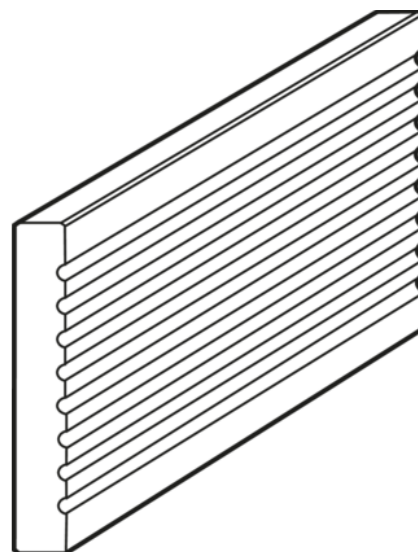

Bamboo X-treme Abschlussprofil geriffelt/glatt, geölt, N&F

Artikel-Nr.	Stärke	Länge	Breite
55084/2185	20 mm	1 850 mm	137 mm

Mit dem Abschlussprofil ohne Nut lassen sich die erste und letzte Diele der Terrasse sowie eine seitliche Verblendung realisieren.
Das Abschlussprofil ist unbehandelt und wird sichtbar verschraubt.

EIGENSCHAFTEN

 geriffelt/glatt ohne Nut	 Dauerhaftigkeitsklasse 1	 Sichtbare Befestigung
 Brandschutzklasse Bfl-S1 (EN 13501-1)	 25 Jahre Garantie	

SPEZIFIKATION

Stärke	20 mm
Breite	137 mm
Länge	1 850 mm
Gewicht	4,408 kg
Terrassendiele	
Modell	Bamboo X-treme®
Qualität	A
Trocknungsgrad	Thermobehandelt
Dauerhaftigkeit (EN 350-2)	Klasse 1
Herkunft	Asien
UK Abstand (empfohlen)	400 mm

Terrassendiele

Ausstattung

Stirnseitig Nut & Feder

Merkmal

geriffelt/glatt

mehr Informationen <http://www.frischeis.at/shop/terrasse/zubehor/bamboo-x-treme-abschlussprofil-geriffeltglatt--geolt--nf-p8921922>