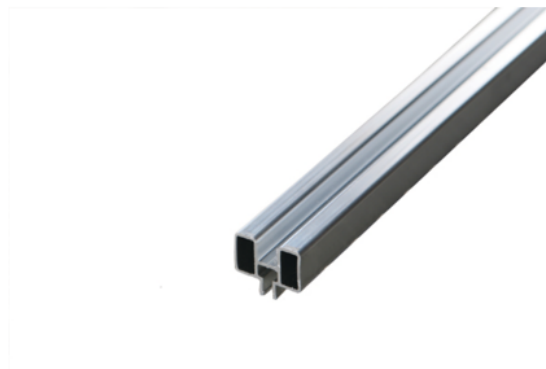

UPM ProFi Deck Alu Rail

Artikel-Nr.	Stärke	Länge	Breite
55968/1000	22 mm	4 000 mm	26 mm

Die Aluminiumschiene Alu Rail für UPM ProFi Deck ermöglicht eine stilvolle, geschlossene Oberfläche und ist eine Alternative zur Clip-Befestigung.

EIGENSCHAFTEN

SPEZIFIKATION

Stärke	22 mm
Breite	26 mm
Länge	4 000 mm
Gewicht	1,28 kg

mehr Informationen <http://www.frischeis.at/shop/terrasse/zubehor/wpc-zubehor/upm-profi-deck-alu-rail-p78271>

QR-Code scannen und direkt zur Produktseite in unserem Online-Shop gelangen.