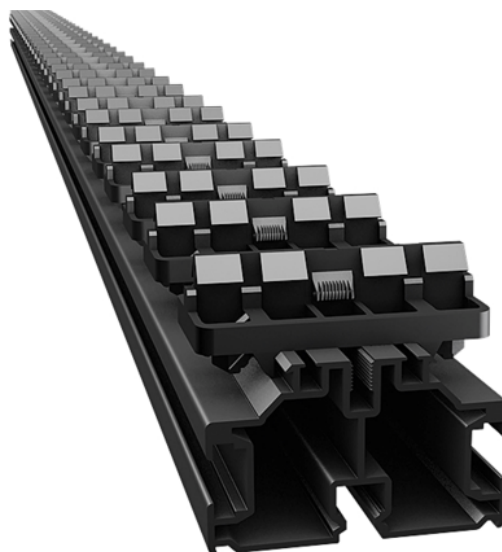

Unterkonstruktion Grad® Perfect Rail

Artikel-Nr.	Stärke	Breite	Länge
55040/0080	39 mm	63 mm	3960 mm

Die Grad® Perfect Rail ist die perfekte Lösung für Ihren Terrassenaufbau. Hier sind die Clips bereits auf der Alu-Schiene aufgebracht.

Mit dem Demontageschlüssel können Dielen, welche mit der Grad® Perfect Rail befestigt wurden, jederzeit zerstörungsfrei demontiert und wieder montiert werden.

Ist nur für die Systembreite 118 - 120 mm verwendbar.

Die Abmaße beziehen sich rein auf die Aluminium-Schienen ohne Clips, bitte beachten sie die Bemaßungen in der Skizze

EIGENSCHAFTEN

SPEZIFIKATION

Stärke	39 mm
Breite	63 mm
Länge	3 960 mm
Gewicht	3,559 kg
Terrassendiele	
Modell	Perfect Rail
Terrassen Zubehör	
Verpackung	1 Stk.
Stützpunkt Abstand Privatbereich (200 kg/m²)	65 cm
Stützpunkt Abstand Gewerbebereich (500 kg/m²)	35 cm

mehr Informationen <http://www.frischeis.at/shop/terrasse/zubehor/verlegesysteme/unterkonstruktion-gradr-perfect-rail~p7410029>

QR-Code scannen und direkt zur Produktseite in unserem Online-Shop gelangen.