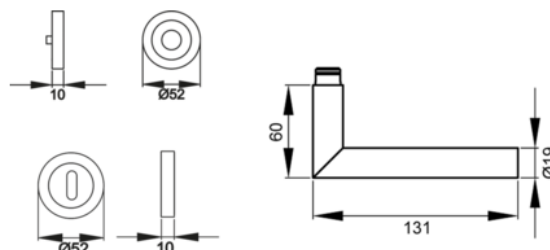

## Karcher Rosettengarnitur Rhodos BK3 - Schwarz

Artikel-Nr.  
**65854/0110**

3-teilige Schraubrosetten kantig,  
mit 7 mm Stütznocken und  
Gleitlager aus Nylon,  
fest drehbar gelagert mit  
Hochhaltefeder,  
durchgehende M4 Schrauben,  
unsichtbar befestigt, Befestigungsabstand 38 mm  
8 mm exzentrisch gebohrter Hohlstift,  
Standardtürstärke: 39 - 47 mm  
Griffdurchmesser: 19 mm

Lochung  
**BB**

### SPEZIFIKATION

Stärke	<b>21 mm</b>
Breite	<b>53 mm</b>
Länge	<b>128 mm</b>
Gewicht	<b>0,731 kg</b>

Beschlag	
Modell	<b>Rhodos</b>
Grundmaterial	<b>Edelstahl</b>
Klasse nach EN 1906	<b>3</b>
Oberfläche	<b>Schwarz</b>
Lochung	<b>BB</b>
Hebel auf	<b>Rosette</b>
Rosettenform	<b>Rund</b>
Vierkant	<b>8 mm</b>
Herstellernummer	<b>ER34 BBO 83</b>