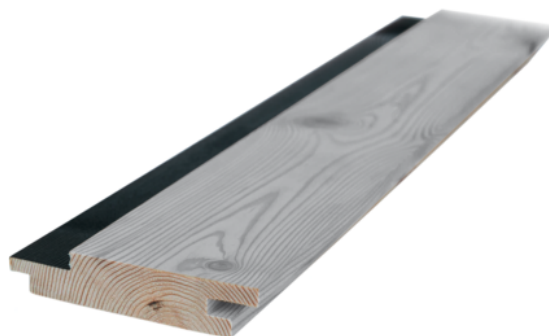

Fassadenprofil sibirische Lärche VEH AB vertikal Feder schwarz, naturgrau

Artikel-Nr.	Stärke	Breite	Länge
55689/2251	19 mm	95 mm	5 100 mm

Tradition trifft Moderne

Das Fassadenprofil „Kontrastline Vertikal“ aus Sibirischer Lärche sticht durch eine Besonderheit aus den gängigen Fassaden hervor: Hier werden

die Dielen nämlich vertikal verbaut. Bekannt auch von der traditionellen „steirischen Schalung“, erfreut sich diese Fassadengestaltung in letzter Zeit immer größerer Beliebtheit. Die Tradition wird nun mittels des Nut-Feder-Profiles in die Moderne geholt: Die Hobelung der Profile imitiert dabei die „steirische Schalung“. Zusätzlich zu den optischen Vorzügen punktet die vertikale Ausrichtung auch in der Praxis: Das Wasser läuft in Faserrichtung und das Holz kann gut trocknen. Einfach und schnell montiert,

sorgt auch die gleichmäßige natürliche Vergrauung für lange Freude an dieser Vertikalschalung in Sibirischer Lärche.

- > Verlege-Richtung: vertikal.
- > Geschlossene Nut-Feder-Fassade.
- > Optik einer „steirischen Schalung“.
- > Einfache und schnelle Montage.
- > Rasche Trocknung.
- > Gleichmäßige natürliche Vergrauung.

EIGENSCHAFTEN

SPEZIFIKATION

Stärke	19 mm
Breite	95 mm
Länge	5 100 mm

mehr Informationen <http://www.frischeis.at/shop/holzbau/profilholz/fassadenprofile/fassadenprofil-sibirische-larche-veh-ab-vertikal-feder-schwarz--naturgrau-p7202170>