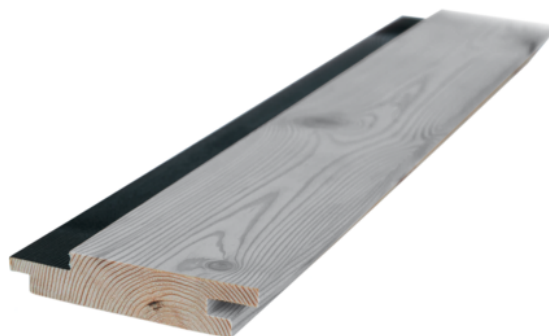

Fassadenprofil sibirische Lärche VEH AB vertikal Feder schwarz, Microriffelung, Caparol Outback 02

Artikel-Nr.	Stärke	Breite	Länge
55689/2151	19 mm	68 mm	5 100 mm

Tradition trifft Moderne

Das Fassadenprofil „Kontrastline Vertikal“ aus Sibirischer Lärche sticht durch eine Besonderheit aus den gängigen Fassaden hervor: Hier werden

die Dielen nämlich vertikal verbaut. Bekannt auch von der traditionellen „steirischen Schalung“, erfreut sich diese Fassadengestaltung in letzter Zeit immer größerer Beliebtheit. Die Tradition wird nun mittels des Nut-Feder-Profiles in die Moderne geholt: Die Hobelung der Profile imitiert dabei die „steirische Schalung“. Zusätzlich zu den optischen Vorzügen punktet die vertikale Ausrichtung auch in der Praxis: Das Wasser läuft in Faserrichtung und das Holz kann gut trocknen. Einfach und schnell montiert,

sorgt auch die gleichmäßige natürliche Vergrauung für lange Freude an dieser Vertikalschalung in Sibirischer Lärche.

- > Verlege-Richtung: vertikal.
- > Geschlossene Nut-Feder-Fassade.
- > Optik einer „steirischen Schalung“.
- > Einfache und schnelle Montage.
- > Rasche Trocknung.
- > Gleichmäßige natürliche Vergrauung.

EIGENSCHAFTEN

SPEZIFIKATION

Stärke	19 mm
Breite	68 mm
Länge	5 100 mm

mehr Informationen <http://www.frischeis.at/shop/holzbau/profilholz/fassadenprofile/fassadenprofil-sibirische-larche-veh-ab-vertikal-feder-schwarz--microriffelung--caparol-outback-02~p7202147>