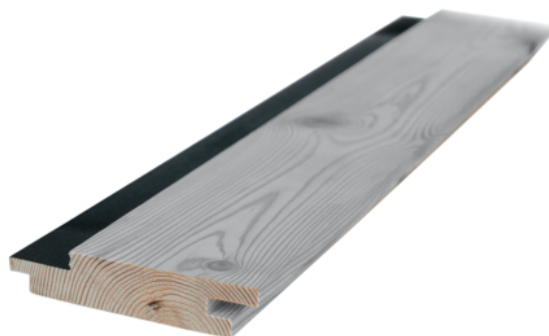

Fassadenprofil sibirische Lärche VEH AB vertikal Feder schwarz, naturgrau

Artikel-Nr.	Stärke	Breite	Länge
55689/2151	19 mm	68 mm	5 100 mm

Tradition trifft Moderne

Das Fassadenprofil „Kontrastline Vertikal“ aus Sibirischer Lärche sticht durch eine Besonderheit aus den gängigen Fassaden hervor: Hier werden

die Dielen nämlich vertikal verbaut. Bekannt auch von der traditionellen „steirischen Schalung“, erfreut sich diese Fassadengestaltung in letzter Zeit immer größerer Beliebtheit. Die Tradition wird nun mittels des Nut-Feder-Profiles in die Moderne geholt: Die Hobelung der Profile imitiert dabei die „steirische Schalung“. Zusätzlich zu den optischen Vorzügen punktet die vertikale Ausrichtung auch in der Praxis: Das Wasser läuft in Faserrichtung und das Holz kann gut trocknen. Einfach und schnell montiert,

sorgt auch die gleichmäßige natürliche Vergrauung für lange Freude an dieser Vertikalschalung in Sibirischer Lärche.

- > Verlege-Richtung: vertikal.
- > Geschlossene Nut-Feder-Fassade.
- > Optik einer „steirischen Schalung“.
- > Einfache und schnelle Montage.
- > Rasche Trocknung.
- > Gleichmäßige natürliche Vergrauung.

EIGENSCHAFTEN

SPEZIFIKATION

Stärke	19 mm
Breite	68 mm
Länge	5 100 mm

mehr Informationen <http://www.frischeis.at/shop/holzbau/profilholz/fassadenprofile/fassadenprofil-sibirische-larche-veh-ab-vertikal-feder-schwarz--naturgrau-p7202147>