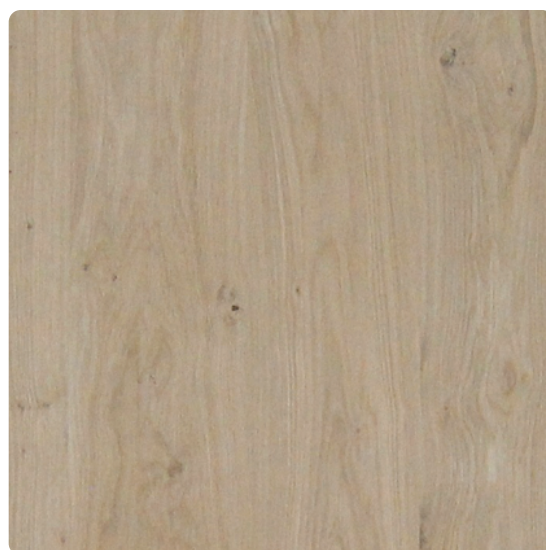

Lauterbacher 3- Schicht Massivholzplatte Eiche astig A/C

Artikel-Nr.	Stärke	L x B
02357/0400	20 mm	2 250 x 1 230 mm

Jeder Stamm ist in seiner Optik einzigartig und zeigt die Natur in seiner vollkommenen Schönheit. Handverlesene Laubhölzer werden nach Holzmerkmalen selektiert. Per Hand wird jede Lamelle nach genauen Richtlinien zu Massivholzplatten sortiert.

Lamellenbreiten bis 250mm:

Alle Hölzer werden erst nach dem Nassschnitt in den hauseigenen Trockenkammern schonend auf ca. 6% – 9% Holzfeuchte getrocknet. So entsteht eine unvergleichbare Spannungsfreiheit. Somit sind Lamellenbreiten bis 175 mm erreichbar.

Hinweis zur Handhabung der Schutzfolie: um die Oberfläche der Massivholzplatte nicht zu beschädigen, empfehlen wir die Schutzfolie langsam von der Platte abzuziehen

EIGENSCHAFTEN

Technische Klasse SWP/
2

D4

SPEZIFIKATION

Stärke	20 mm
Breite	1 230 mm
Länge	2 250 mm
Gewicht	28,782 kg
Platte	
Anwendung	Möbel- und Innenausbau, Wand und Decke
Holzart	Eiche astig
Massivholzplatte	
Qualität	A/B

exkl. etwaigem Mindermengenzuschlag

mehr Informationen <http://www.frischeis.at/shop/platte/laubholz-massivholzplatte/laubholz-massivholzplatte-3-schicht/lauterbacher-3-schicht-massivholzplatte-eiche-astig-ac-p6971302>

QR-Code scannen und direkt zur Produktseite in unserem Online-Shop gelangen.