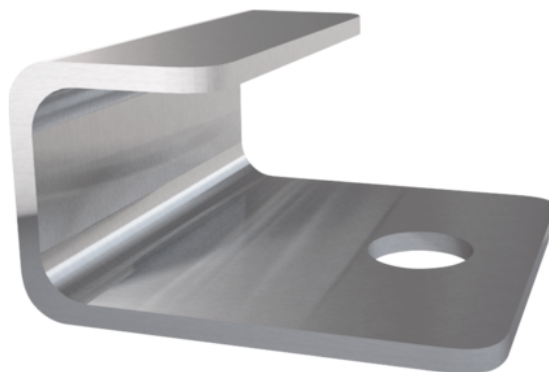

UPM Piazza One Start Clip inkl. Schraube A4

Artikel-Nr.	Stärke	Länge	Breite
55968/1202	15 mm	20 mm	20 mm

Lieferung inklusive Schrauben.

EIGENSCHAFTEN

SPEZIFIKATION

Stärke	15 mm
Breite	20 mm
Länge	20 mm
Gewicht	0,5 kg
Terrassen Zubehör	
Verpackung	50 Stk.
Lieferumfang	Schrauben A4 4 x 40

mehr Informationen <http://www.frischeis.at/shop/terrasse/zubehor/wpc-zubehor/upm-piazza-one-start-clip-inkl-schraube-a4-p6958982>

QR-Code scannen und direkt zur Produktseite in
unserem Online-Shop gelangen.