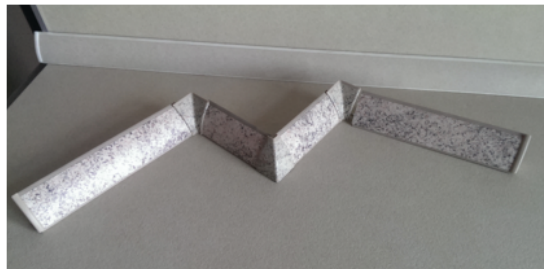

Kaindl Zubehörset zu Wandanschlussprofil Sand

Artikel-Nr.	Stärke	Länge
67406/0007	0 mm	0 mm

Kaindl dekorgleiches Zubehör zu den Wandanschlussprofilen. Das Set beinhaltet 2 Innenecken, 1 Aussenecke 90°, je 1 Endkappe LI + R.

EIGENSCHAFTEN

SPEZIFIKATION

Gewicht	0,02 kg
---------	----------------

Platte

Anwendung	Zubehör
-----------	----------------

Arbeitsplatte

Artikelumfang	2 Innenecken, 1 Aussenecke 90°, je 1 Endkappe LI + R
---------------	---

mehr Informationen <http://www.frischeis.at/shop/platte/arbeitsplatte/laminat-arbeitsplatte/kaindl-zubehorset-zu-wandanschlussprofil-sand-p6816129>

QR-Code scannen und direkt zur Produktseite in
unserem Online-Shop gelangen.