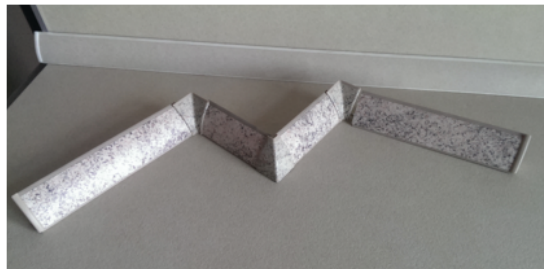

## Kaindl Zubehörset zu Wandanschlussprofil Cappuccino

Artikel-Nr.	Stärke	Länge
<b>67406/0001</b>	<b>0 mm</b>	<b>0 mm</b>

Kaindl dekorgleiches Zubehör zu den Wandanschlussprofilen. Das Set beinhaltet 2 Innenecken, 1 Aussenecke 90°, je 1 Endkappe LI + R.