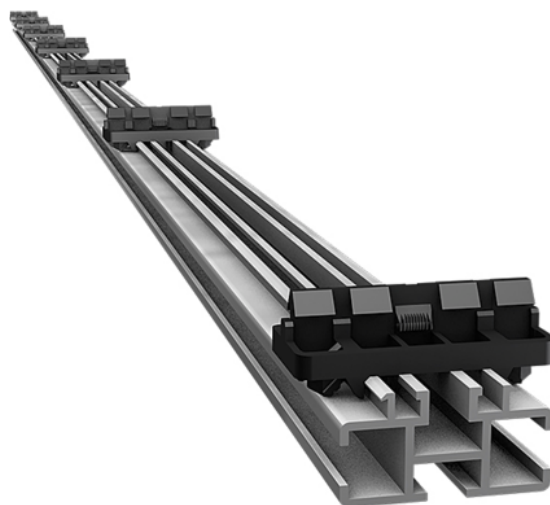

clipJuAn® by Grad Querverbindungsprofil Alu Perfect Rail

Artikel-Nr.	Stärke	Breite	Länge
55040/0078	26 mm	50 mm	2060 mm

- > Zur Querverbindung bei clipJuAn® Perfect Rail
- > Das Querverbindungsprofil wird unterhalb der Perfect Rail mittels Clips angebracht
- > Die Clips sind in einem Abstand von 500 mm vormontiert

EIGENSCHAFTEN

SPEZIFIKATION

Stärke	26 mm
Breite	50 mm
Länge	2 060 mm
Terrassendiele	
Modell	Perfect Rail
Terrassen Zubehör	
Verpackung	1 Stk.

ZUBEHÖR

Stellfüße

Stellfuß Top Lift® 35 - 55 mm

Artikel-Nr.	Verpackung
55040/0027	40 Stk.

mehr Informationen <http://www.frischeis.at/shop/terrasse/zubehor/verlegesysteme/clipjuan-by-grad-querverbindungsprofil-alu-perfect-rail-p6809899>

QR-Code scannen und direkt zur Produktseite in unserem Online-Shop gelangen.

Stellfuß Aufsatz UP+ 45 mm

Artikel-Nr.	Verpackung
55040/0028	1 Stk.

Stellfuß Aufsatz UP+ 45 mm

Artikel-Nr.	Verpackung
55040/0102	40 Stk.

mehr Informationen <http://www.frischeis.at/shop/terrasse/zubehor/verlegesysteme/clipjuanr-by-grad-querverbindungsprofil-alu-perfect-rail-p6809899>