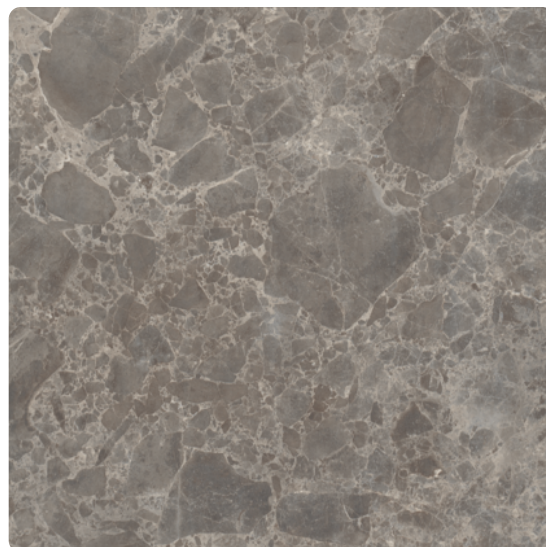

## EGGER Postforming Arbeitsplatte MOD 300/3 Siena Marmor grau F095 ST87

Artikel-Nr.	Stärke	Länge	Breite
50251/0095	38 mm	4 100 mm	920 mm

Postforming Arbeitsplatten (Mod. 300/3) sind die etablierten, klassischen Arbeitsplatten. Sie überzeugen durch ihre nahtlose Schichtstoffbeschichtung von der Fläche über die Radien bis hin zur Unterseite. An der vorderen Längskante sorgt die Dünnspon-Stützkante für eine hohe Stoßfestigkeit und Oberflächenruhe. Als Trägerplatte kommt eine Eurospan E1E05 TSCA Rohspanplatte zum Einsatz.

### DEKOR

**Siena Marmor grau F095 ST87**  
Oberflächenstruktur Mineral Ceramic