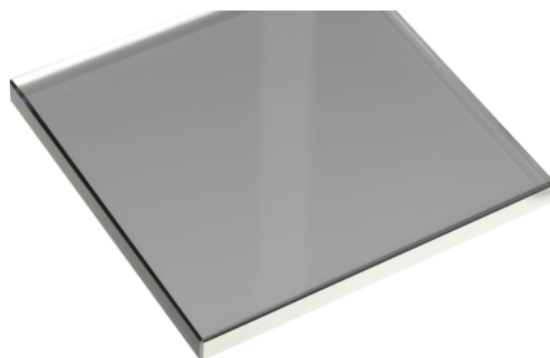

## Eurowood Glasschiebetür Eisgrau

Artikel-Nr.	Stärke	Länge	Breite
<b>32012/0123</b>	<b>8 mm</b>	<b>2 058 mm</b>	<b>935 mm</b>

Eurowood Glastüren zeichnen sich nicht nur durch Funktionalität aus, sondern lassen Ihren Raum auch von Tageslicht durchfluten und schaffen so eine Wohlfühlatmosphäre.

### SPEZIFIKATION

Stärke	<b>8 mm</b>
Breite	<b>935 mm</b>
Länge	<b>2 058 mm</b>
Gewicht	<b>39 kg</b>
<b>Tür</b>	
Serie	<b>Glastür</b>
Modell	<b>Eisgrau</b>
Öffnungsart	<b>Schiebetür</b>