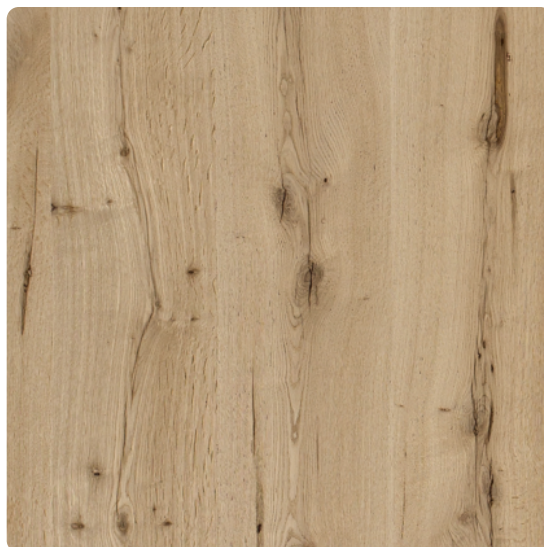

Europlac Furnierte Spanplatte Eiche Riss A/ Eiche europäisch B Träger schwarz

Artikel-Nr.	Länge	Breite	Stärke
15325/0020	4 100 mm	2 070 mm	20 mm

Europlac hochwertige Spanplatte E1 oder CARB P2, edelfurniert in verschiedenen Holzarten.

Verleimung:

Spanplatte E1, Deckfurnierverleimung formaldehydfrei, Prüfzeugnis E1 im Verbund.

Verarbeitung:

Gute Fräsbarkeit und hohe Querkzugfestigkeit für saubere Kantenausbildung.

Einsatz:

Möbel- und Innenausbau, Laden- und Messebau. Fronten, Füllungen, Korpusse, Rückwände.

DEKOR

EIGENSCHAFTEN

Allgemeine Verwendung P2

Emissionsklasse E1

SPEZIFIKATION

Stärke **20 mm**

mehr Informationen <http://www.frischeis.at/shop/platte/furnierte-plattenwerkstoffe/furnierte-platte/europlac-furnierte-spanplatte-eiche-riss-a-eiche-europaisch-b-trager-schwarz~p5346191>

QR-Code scannen und direkt zur Produktseite in unserem Online-Shop gelangen.