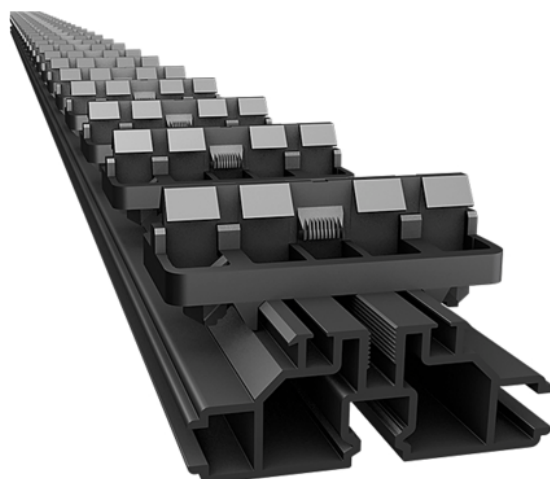

Unterkonstruktion Grad® Perfect Rail

Artikel-Nr.	Stärke	Breite	Länge
55040/0057	24 mm	63 mm	1984 mm

Die Grad® Perfect Rail ist die perfekte Lösung für Ihren Terrassenaufbau. Hier sind die Clips bereits auf der Alu-Schiene aufgebracht.

Mit dem Demontageschlüssel können Dielen, welche mit der Grad® Perfect Rail befestigt wurden, jederzeit zerstörungsfrei demontiert und wieder montiert werden.

Ist nur für die Systembreite 118 - 120 mm verwendbar.

EIGENSCHAFTEN

SPEZIFIKATION

Stärke	24 mm
Breite	63 mm
Länge	1 984 mm
Gewicht	1,095 kg
Terrassendiele	
Modell	Perfect Rail
Terrassen Zubehör	
Verpackung	1 Stk.
Stützpunkt Abstand Privatbereich (200 kg/m ²)	40 cm
Stützpunkt Abstand Gewerbebereich (500 kg/m ²)	20 cm

ZUBEHÖR

Verlegesysteme

Verbinder Grad® für PR24

Artikel-Nr.	Verpackung	Stärke	Breite
55040/0123	20 Stk.	0 mm	0 mm

mehr Informationen <http://www.frischeis.at/shop/terrasse/zubehor/verlegesysteme/unterkonstruktion-gradr-perfect-rail~p4841107>