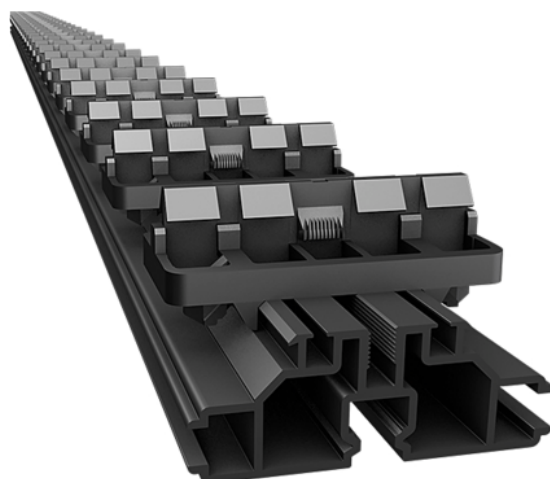

Unterkonstruktion Grad® Perfect Rail

Artikel-Nr.	Stärke	Breite	Länge
55040/0057	24 mm	63 mm	1984 mm

Die Grad® Perfect Rail ist die perfekte Lösung für Ihren Terrassenaufbau. Hier sind die Clips bereits auf der Alu-Schiene aufgebracht.

Mit dem Demontageschlüssel können Dielen, welche mit der Grad® Perfect Rail befestigt wurden, jederzeit zerstörungsfrei demontiert und wieder montiert werden.

Ist nur für die Systembreite 118 - 120 mm verwendbar.

Die Abmaße beziehen sich rein auf die Aluminium-Schienen ohne Clips, bitte beachten sie die Bemaßungen in der Skizze

EIGENSCHAFTEN

SPEZIFIKATION

Stärke	24 mm
Breite	63 mm
Länge	1 984 mm
Gewicht	1,095 kg
Terrassendiele	
Modell	Perfect Rail
Terrassen Zubehör	
Verpackung	1 Stk.
Stützpunkt Abstand Privatbereich (200 kg/m ²)	40 cm
Stützpunkt Abstand Gewerbebereich (500 kg/m ²)	20 cm