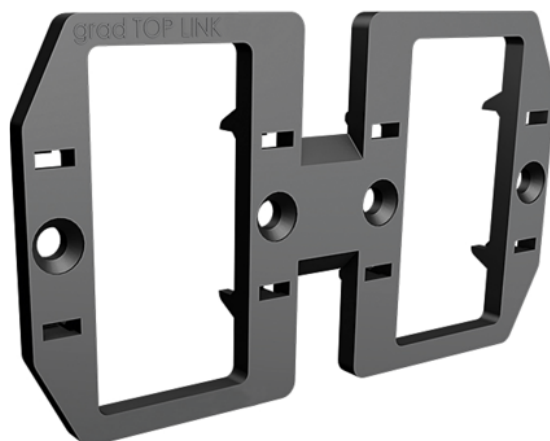

## Rail Verbindung Grad® Top Link

Artikel-Nr.	Stärke	Breite	Länge
<b>55040/0050</b>	<b>0 mm</b>	<b>0 mm</b>	<b>0 mm</b>

Der Top Link ist der Verbindungsteil zwischen zwei Schienen, mit dem der passende Abstand zwischen den verschiedenen Elementen (Schienen, Clips, Dielen) sichergestellt werden kann. Die Demontage an dieser Stelle bleibt weiterhin möglich.