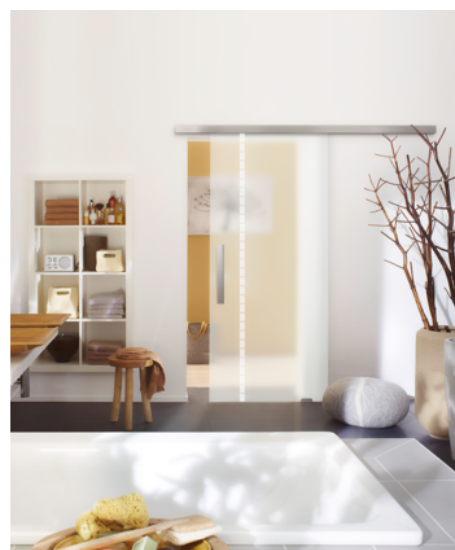

Griffwerk Ganzglasschiebetür Laserdekor PK1 - Klarglas

Artikel-Nr.	Stärke	Länge	Breite
32009/0020	8 mm	2 058 mm	935 mm

Licht in seiner stärksten Form

Gebündeltes Licht graviert filigrane Linien in die Glasfläche. Punkt für Punkt und präzise steuerbar lassen sich so detaillierte Motive und fein abgestufte Verläufe aufs Glas übertragen. Unser Laser setzt mikroskopisch kleine Pixel aneinander, so dass fotorealistische Ergebnisse möglich sind. Die vertieften Gravuren verändern die Lichtreflektion. Seitlich einfallendes Licht lässt die Dekore förmlich leuchten. Gelaserte ESG Glastüren sind in der ONE SIDE-Variante transparent. Wünschen Sie mehr Blickabschirmung so wählen Sie einfach Ihr ESG-Glas in TWO-SIDES mit rückseitiger Mattierung.

EIGENSCHAFTEN

SPEZIFIKATION

Stärke	8 mm
Breite	935 mm
Länge	2 058 mm
Gewicht	42 kg
Tür	
Serie	Glastür
Verglasung	Klarglas
Öffnungsart	Schiebetür

mehr Informationen <http://www.frischeis.at/shop/tur/innentur/ganzglas-tur/griffwerk-ganzglasschiebetur-laserdekor-pk1---klarglas~p4361951>