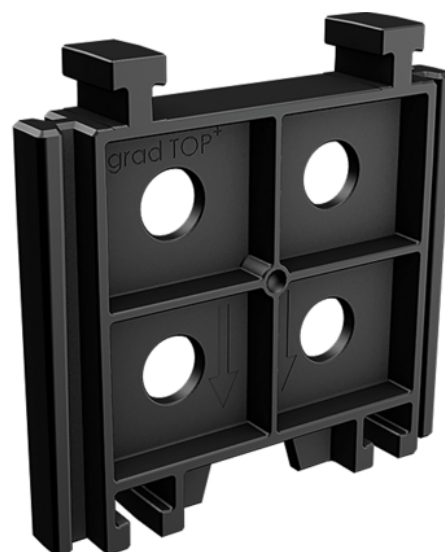

Stellfuss Versteifung TOP+

Artikel-Nr.	Stärke	Länge	Breite
55040/0047	0 mm	0 mm	0 mm

Der TOP+ dient zur Aussteifung des Top Lift Stellfußes um bei größeren Höhen mehr Stabilität zu erlangen. Damit sind Aufbauhöhen mit Stellfüßen bis zu 1 m möglich.

EIGENSCHAFTEN

SPEZIFIKATION

Gewicht **2,5 kg**

Terrassendiele

Modell **TOP+**

Terrassen Zubehör

Verpackung **80 Stk.**

ZUBEHÖR

Stellfüße

Stellfuß Aufsatz UP+ 45 mm

Artikel-Nr.	Verpackung
55040/0028	1 Stk.

Stellfuß Aufsatz UP+ 45 mm

Artikel-Nr.	Verpackung
55040/0102	40 Stk.

mehr Informationen <http://www.frischeis.at/shop/terrasse/zubehor/stellfusse/stellfuss-versteifung-top-p4350982>

QR-Code scannen und direkt zur Produktseite in unserem Online-Shop gelangen.

Stellfuß Top Lift® 35 - 55 mm

Artikel-Nr.

55040/0027

Verpackung

40 Stk.

mehr Informationen <http://www.frischeis.at/shop/terrasse/zubehor/stellfusse/stellfuss-versteifung-top-p4350982>