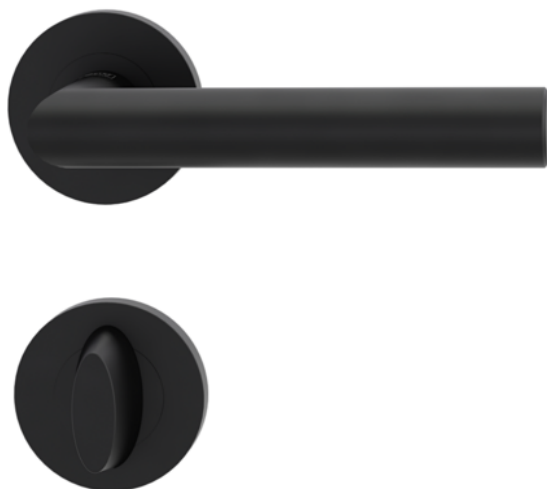

Griffwerk Rosettengarnitur Lucia BK3 - Graphitschwarz

Artikel-Nr.
65850/0712

Sperrfunktion (Lochung)
WC

Bei JAF finden Sie ein breites Sortiment an Wohnbaubeschlagen für Häuser und Wohnungen. Die Auswahl an Beschlagen reicht von runden oder quadratischen Rosettengarnituren, Langschild- über Drückergarnituren mit integrierter Schließtechnik bis hin zu farblich abgestimmten Zierhülsen. Sie profitieren zudem von vielen verschiedenen Oberflächen: Vom klassischen Edelstahl und Chrom poliert oder matt, Graphitschwarz, Titaniummatt/Kaschmirgrau, Messing poliert oder matt bis hin zu ausgefallenen Oberflächen Bronze und Kupfer. Bei uns finden Sie passende Wohnbaubeschläge!

EIGENSCHAFTEN

SPEZIFIKATION

Gewicht **0,661 kg**

Beschlag	
Kollektion	Standard
Modell	Lucia
Sperrfunktion (Lochung)	WC
Lagerung	Klipptechnik
Grundmaterial	Edelstahl
Oberfläche	Graphitschwarz
Hebel auf	Rosette
Rosettenform	Rund
Klasse nach EN 1906	3
Hülse	9 mm
Herstellernummer	AT189160378

mehr Informationen <http://www.frischeis.at/shop/tur/beschlaege/wohnbaubeschlaege/griffwerk-rosettengarnitur-lucia-bk3---graphitschwarz-p4320040>

QR-Code scannen und direkt zur Produktseite in
unserem Online-Shop gelangen.