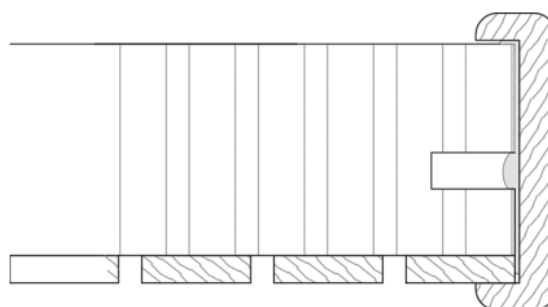

Admonter Acoustics Premium Abschlussprofil Eiche roh, geschliffen

Artikel-Nr.	Stärke	Länge	Breite
21771/0029	0 mm	2 390 mm	0 mm

In gleicher Holzart wie Akustikelemente

Planen Sie jetzt Ihre raumakustischen Maßnahmen mit unserem
[Raumakustik-Rechner](#)

EIGENSCHAFTEN

SPEZIFIKATION

Länge **2 390 mm**

Akustik	
Produktgruppe	Akustik Zubehör
Sortierung	Basic
Oberflächenstruktur	geschliffen
Oberflächenbehandlung	roh

exkl. etwaigem Mindermengenzuschlag

mehr Informationen <http://www.frischeis.at/shop/platte/akustik-elemente/admonter-acoustics-premium-abschlussprofil-eiche-roh-geschliffen-p4289224>