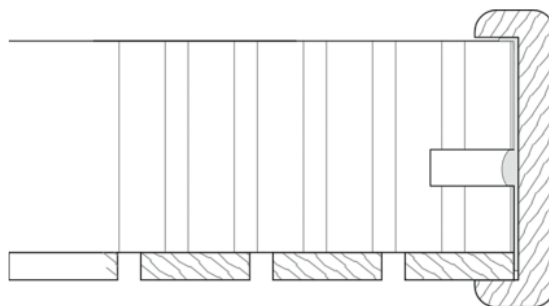

Admonter Acoustics Premium Abschlussprofil Lärche weiß natur- geölt, geschliffen

Artikel-Nr.	Stärke	Länge	Breite
21771/0025	0 mm	2 390 mm	0 mm

In gleicher Holzart wie Akustikelemente

Planen Sie jetzt Ihre raumakustischen Maßnahmen mit unserem
[Raumakustik-Rechner](#)

EIGENSCHAFTEN

SPEZIFIKATION

Länge **2 390 mm**

Akustik	
Produktgruppe	Akustik Zubehör
Sortierung	Naturelle
Oberflächenstruktur	geschliffen
Oberflächenbehandlung	geölt
Oberflächenbehandlung Hersteller	weiß natur geölt