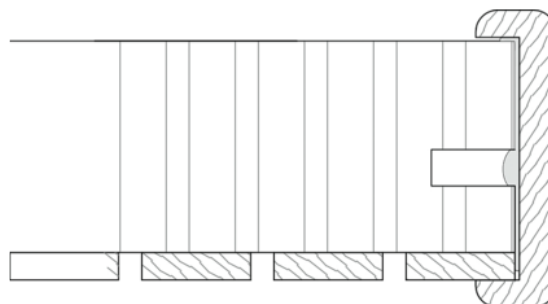

## Admonter Acoustics Premium Abschlussprofil Lärche weiß natur- geölt, geschliffen

Artikel-Nr.	Stärke	Länge	Breite
21771/0025	0 mm	2 390 mm	0 mm

In gleicher Holzart wie Akustikelemente

Planen Sie jetzt Ihre raumakustischen Maßnahmen mit unserem  
[Raumakustik-Rechner](#)

### SPEZIFIKATION

Länge **2 390 mm**

<b>Akustik</b>	
Produktgruppe	<b>Akustik Zubehör</b>
Sortierung	<b>Naturelle</b>
Oberflächenstruktur	<b>geschliffen</b>
Oberflächenbehandlung	<b>geölt</b>
Oberflächenbehandlung Hersteller	<b>weiß natur geölt</b>