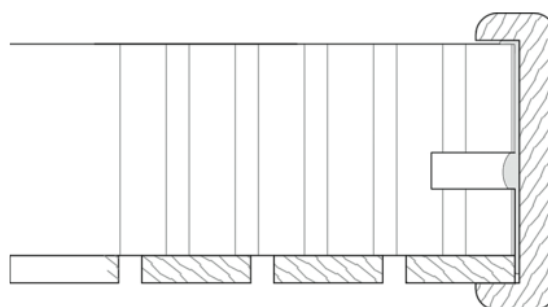

Admonter Acoustics Premium Abschlussprofil Lärche roh, geschliffen

Artikel-Nr.	Stärke	Länge	Breite
21771/0023	0 mm	2 390 mm	0 mm

In gleicher Holzart wie Akustikelemente

Planen Sie jetzt Ihre raumakustischen Maßnahmen mit unserem
[Raumakustik-Rechner](#)

EIGENSCHAFTEN

SPEZIFIKATION

Länge **2 390 mm**

Akustik	
Produktgruppe	Akustik Zubehör
Sortierung	Naturelle
Oberflächenstruktur	geschliffen
Oberflächenbehandlung	roh

exkl. etwaigem Mindermengenzuschlag

mehr Informationen <http://www.frischeis.at/shop/platte/akustik-elemente/admonter-acoustics-premium-abschlussprofil-larche-roh-geschliffen-p4289208>