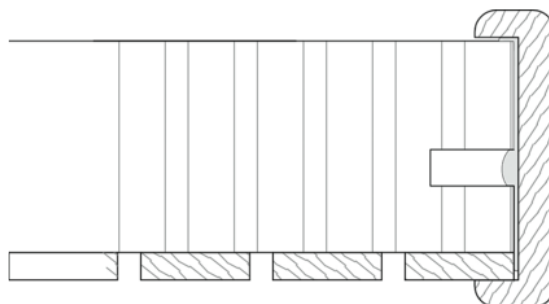

Admonter Acoustics Premium Abschlussprofil Fichte roh, geschliffen

Artikel-Nr.	Stärke	Länge	Breite
21771/0020	11 mm	2 390 mm	41 mm

In gleicher Holzart wie Akustikelemente

Planen Sie jetzt Ihre raumakustischen Maßnahmen mit unserem
[Raumakustik-Rechner](#)

EIGENSCHAFTEN

SPEZIFIKATION

Stärke	11 mm
Breite	41 mm
Länge	2 390 mm
Akustik	
Produktgruppe	Akustik Zubehör
Sortierung	Basic
Oberflächenstruktur	geschliffen
Oberflächenbehandlung	roh

exkl. etwaigem Mindermengenzuschlag