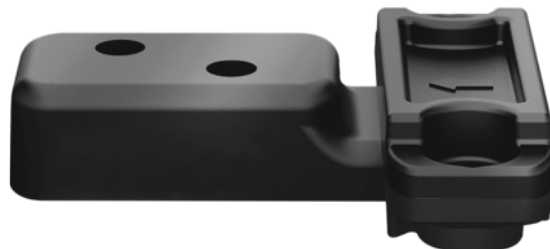

Terrassen Starterclip inkl. Schrauben

Artikel-Nr.	Stärke	Breite	Länge
55014/0009	0 mm	0 mm	0 mm

Der Terrassen Starterclip kann dort überall angewendet werden, wo der Start-/Endgleiter nicht einsetzbar ist, z.B. wenn nicht von der Seite (Hauswand oder Mauer) verschraubt werden kann.

Der Starter-Clip ist aus glasfaserverstärktem Polyamid.

40 Systemschrauben sind im Lieferumfang enthalten.

EIGENSCHAFTEN

SPEZIFIKATION

Gewicht **0,17 kg**

Terrassen Zubehör

Verpackung **10 Stk.**

Lieferumfang **40 Schrauben ES ZK BS 4,2 x 22**

ZUBEHÖR

Verlegesysteme

Terrassengleiter Set inkl. Schrauben

Artikel-Nr.	Verpackung	Stärke	Breite
55014/1012	200 Stk.	0 mm	0 mm

mehr Informationen <http://www.frischeis.at/shop/terrasse/zubehor/verlegesysteme/terrassen-starterclip-inkl-schrauben-p383395>