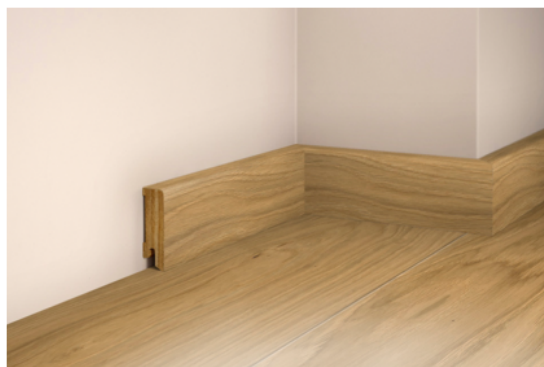

Eurowood Sockelleisten Massiv Eiche Natur gebürstet, versiegelt

Artikel-Nr.	Stärke	Breite
46069/1102	50 mm	17 mm

Die Sockelleiste ist der perfekte Abschluß in jedem Raum. Frischeis hat zu jedem Eurowood Boden die passende Sockelleiste im Sortiment.

EIGENSCHAFTEN

SPEZIFIKATION

Stärke	50 mm
Breite	17 mm
Länge	2 200 mm
Gewicht	1,1 kg
Boden	
Farbton	natur
Helligkeit	mittel
Boden Zubehör	
Ausführung	massiv
Trägermaterial	Massiv
Holzart/Dekor	Eiche
Oberfläche	gebürstet, versiegelt
Kollektion	Eurowood