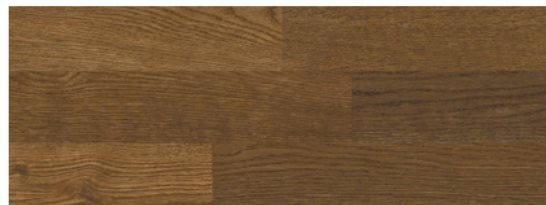

Kährs Schiffboden Lumen Collection Eiche Dusk Variation, gebürstet, geräuchert, Ultra-Matt- lackiert

Artikel-Nr.	Stärke	Breite	Länge
45326/0105	15 mm	200 mm	2423 mm

Durch die Ultra-Matte Lackierung sieht dieser 3-Stab Schiffsboden so aus und fühlt sich so an, als ob er aus unbehandeltem frisch gesägtem Holz hergestellt ist. Die Fußböden erscheinen in verschiedenen hellen bis dunklen Farbvariationen. Die innovative Oberflächenbehandlung absorbiert das Licht, wodurch die Farbe des Bodens noch schöner zur Geltung kommt während ebenso ein starker Schutz vor Verschmutzung und Verschleiß geleistet wird.

EIGENSCHAFTEN

Woodloc 5S	pflegeleicht und widerstandsfähig	leimfreie, schwimmende Verlegung
vollflächige Verklebung möglich	geeignet für Fußbodenheizung	

SPEZIFIKATION

Stärke	15 mm
Breite	200 mm
Länge	2 423 mm
Gewicht	23 kg
Boden	
Modell	Dusk
Holzart/Dekor	Eiche
Bodenbelag	Parkett
Design	Schiffboden
Stabanzahl	3-Stab