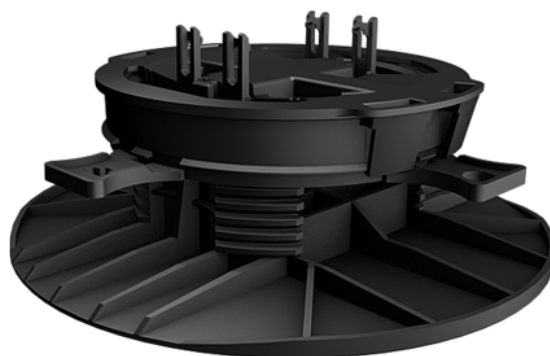

Stellfuß Top Lift® 35 - 55 mm

| | | | |
|-------------------|-------------|-------------|-------------|
| Artikel-Nr. | Stärke | Länge | Breite |
| 55040/0027 | 0 mm | 0 mm | 0 mm |

Ein einzigartiger Stellfuß aus Polypropylen, der eine perfekt ebene Struktur garantiert. Der Top Lift®-Stellfuß wird auf wasserdichten Membranen angebracht, um sie vor dem Einsinken zu schützen. Er erfüllt die gleiche Funktion auf naturgemäß stabilen Böden und ist daher besonders für stabilisierte Böden (gestampfter Kies) oder harte Böden (Beton, Fliesen) geeignet. Die Einstellmutter ist sehr präzise und einfach zu bedienen, so dass Sie die Höhe Ihrer Terrasse leicht anpassen können. Der Stellfuß ist von 35 bis 325 mm mit Hilfe der Aufsatzstücke UP+ und der Versteifungen TOP+ einstellbar.

EIGENSCHAFTEN

SPEZIFIKATION

Gewicht **0,31 kg**

Terrassendiele

Modell **Top Lift**

Terrassen Zubehör

Verpackung **40 Stk.**

Tragfähigkeit **7 kN**

Verstellbereich **35 - 55 mm**

ZUBEHÖR

Stellfüße

Stellfuß Aufsatz UP+ 45 mm

| | |
|-------------------|----------------|
| Artikel-Nr. | Verpackung |
| 55040/0102 | 40 Stk. |

mehr Informationen <http://www.frischeis.at/shop/terrasse/zubehor/stellfusse/stellfuss-top-liftr-35---55-mm~p2919184>

QR-Code scannen und direkt zur Produktseite in unserem Online-Shop gelangen.

Stellfuß Aufsatz UP+ 45 mm

| | |
|-------------------|---------------|
| Artikel-Nr. | Verpackung |
| 55040/0028 | 1 Stk. |

Stellfuss Versteifung TOP+