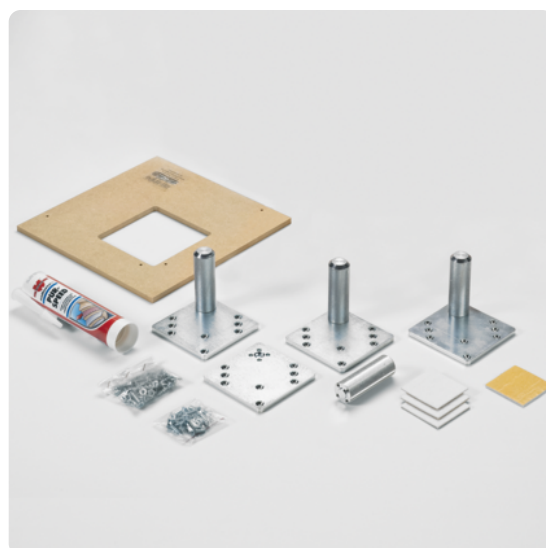

## Gmeiner Montageset Tischfußbefestigung

Artikel-Nr.  
**73501/0001**

Inhalt je Set:  
4 Stk. Fußbefestigungselemente  
Filze, Schrauben, Frässchablone,  
Kleber, Verarbeitungshinweise  
Gewicht: 7,5 kg

Erforderliche Bohrung beim Fuß:  
Durchmesser 35 mm  
Tiefe mind. 112 mm

Stärke  
**0 mm**