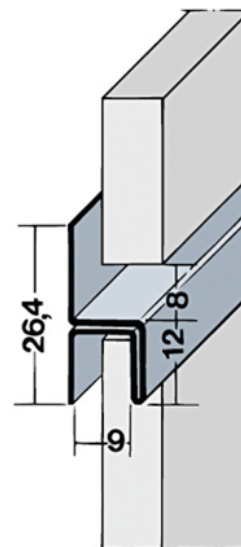

Fugenprofil 9062 horizontal Aluminium

Artikel-Nr.	Stärke	L x B
20506/0250	0 mm	2.500

Fassadenprofile sind die Voraussetzung, um Fassadenplatten sauber abzugrenzen und einzufassen. Aber sie sind noch viel mehr als das. Sie geben Ihren Fassadenkonstruktionen Profil. Dafür sorgt ein durchgängiges Konzept aus Hochwertigkeit und einfacher Handhabung.

EIGENSCHAFTEN

SPEZIFIKATION

Länge	2 500 mm
Gewicht	0,34 kg
Platte	
Anwendung	Außenanwendung
Außenanwendung	Ja
Compactplatte	
Zubehör	Fassadenprofile

mehr Informationen <http://www.frischeis.at/shop/platte/compact-platte/compactplatte-aussenanwendung/fugenprofil-9062-horizontal-aluminium-p2181291>