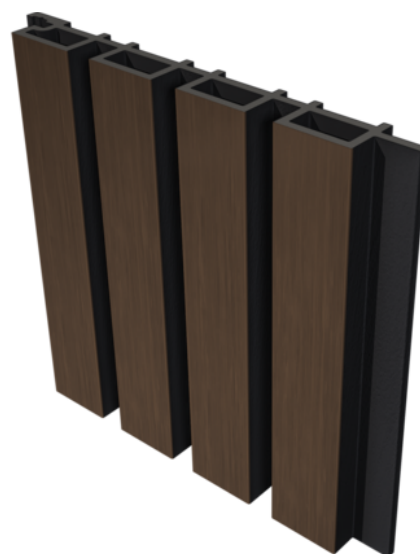

Fassadenprofil WPC Ligna Shadow P 9610 Kaffee

Artikel-Nr.	Stärke	Breite	Länge
55505/0305	26 mm	202 mm	2 900 mm

Das Ligna Fassadensystem vereint die natürliche Anmutung von Holz mit der Langlebigkeit und Maßhaltigkeit modernster, ummantelter WPC-Technologie. Entwickelt für die Anforderungen von Architekten, Projektentwicklern und Bauunternehmen, überzeugt Ligna durch außergewöhnliche Stabilität, eine edle Ästhetik und eine nachhaltige Funktionalität für jedes Projekt.

Mit den zwei perfekt aufeinander abgestimmten Profilvarianten Ligna Soft und Ligna Shadow bietet das System maximale Gestaltungsfreiheit, die Design und Funktionalität vereint.

EIGENSCHAFTEN

SPEZIFIKATION

Stärke	26 mm
Breite	202 mm
Länge	2 900 mm
Gewicht	8,06 kg
Profilgruppen	Ligna Shadow
Holzart	WPC
Vertikal	Ja

ZUBEHÖR

Holzbau-Zubehör

Abschlussprofil Ligna Shadow P 9611 Kaffee

Artikel-Nr.	Stärke	Breite	Länge	Verpackungseinheit
55505/0108	20 mm	140 mm	2900 mm	2 Stk.

mehr Informationen <http://www.frischeis.at/shop/holzbau/profilholz/fassadenprofile/fassadenprofil-wpc-ligna-shadow-p-9610-kaffee-p19203911>

QR-Code scannen und direkt zur Produktseite in unserem Online-Shop gelangen.