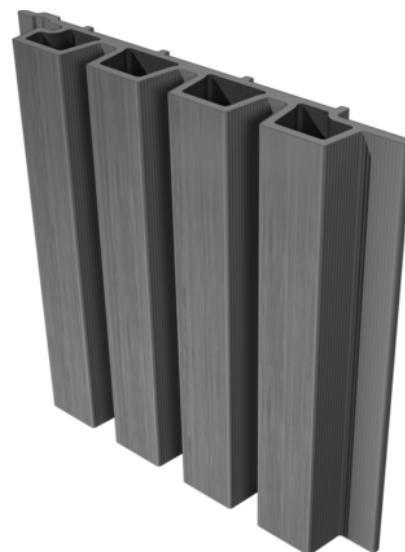

Fassadenprofil WPC Ligna Soft P 9600 Dunkelgrau

Artikel-Nr.	Stärke	Breite	Länge
55505/0303	33 mm	186 mm	2 900 mm

Das Ligna Fassadensystem vereint die natürliche Anmutung von Holz mit der Langlebigkeit und Maßhaltigkeit modernster, ummantelter WPC-Technologie. Entwickelt für die Anforderungen von Architekten, Projektentwicklern und Bauunternehmen, überzeugt Ligna durch außergewöhnliche Stabilität, eine edle Ästhetik und eine nachhaltige Funktionalität für jedes Projekt.

Mit den zwei perfekt aufeinander abgestimmten Profilvarianten Ligna Soft und Ligna Shadow bietet das System maximale Gestaltungsfreiheit, die Design und Funktionalität vereint.

EIGENSCHAFTEN

SPEZIFIKATION

Stärke	33 mm
Breite	186 mm
Länge	2 900 mm
Gewicht	8,67 kg
Profilgruppen	Ligna Soft
Holzart	WPC
Vertikal	Ja

ZUBEHÖR

Holzbau-Zubehör

Abschlussprofil Ligna Soft P 9601 Dunkelgrau

Artikel-Nr.	Stärke	Breite	Länge	Verpackungseinheit
55505/0103	20 mm	140 mm	2900 mm	2 Stk.