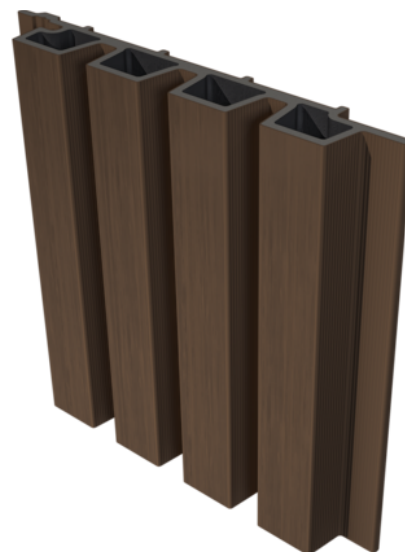

Fassadenprofil WPC Ligna Soft P 9600 Kaffee

Artikel-Nr.	Stärke	Breite	Länge
55505/0302	33 mm	186 mm	2 900 mm

Das Ligna Fassadensystem vereint die natürliche Anmutung von Holz mit der Langlebigkeit und Maßhaltigkeit modernster, ummantelter WPC-Technologie. Entwickelt für die Anforderungen von Architekten, Projektentwicklern und Bauunternehmen, überzeugt Ligna durch außergewöhnliche Stabilität, eine edle Ästhetik und eine nachhaltige Funktionalität für jedes Projekt.

Mit den zwei perfekt aufeinander abgestimmten Profilvarianten Ligna Soft und Ligna Shadow bietet das System maximale Gestaltungsfreiheit, die Design und Funktionalität vereint.

EIGENSCHAFTEN

SPEZIFIKATION

Stärke	33 mm
Breite	186 mm
Länge	2 900 mm
Gewicht	8,67 kg
Profilgruppen	Ligna Soft
Holzart	WPC
Vertikal	Ja

ZUBEHÖR

Holzbau-Zubehör

Abschlussprofil Ligna Soft P 9601 Kaffee

Artikel-Nr.	Stärke	Breite	Länge	Verpackungseinheit
55505/0102	20 mm	140 mm	2900 mm	2 Stk.

mehr Informationen <http://www.frischeis.at/shop/holzbau/profilholz/fassadenprofile/fassadenprofil-wpc-ligna-soft-p-9600-kaffee-p19203900>

QR-Code scannen und direkt zur Produktseite in unserem Online-Shop gelangen.