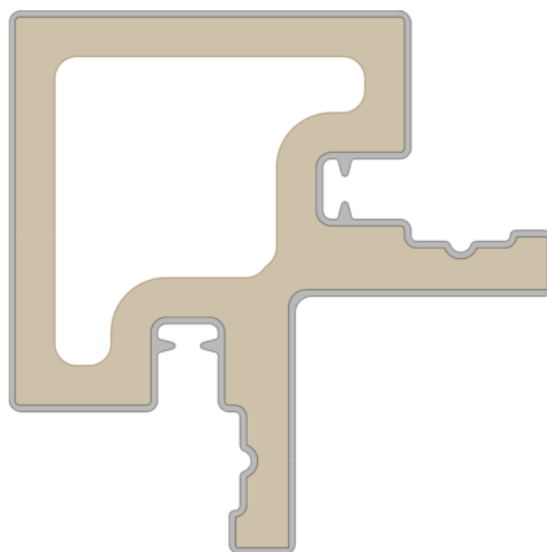

Abschlussprofil Ligna Shadow P 9612 Kaffee

Artikel-Nr. Stärke Länge Breite Verpackungseinheit Verpackungsinhalt
55505/011020 2 900 140 2 Stk.
mm mm mm

Das Ligna Fassadensystem vereint die natürliche Anmutung von Holz mit der Langlebigkeit und Maßhaltigkeit modernster, ummantelter WPC-Technologie. Entwickelt für die Anforderungen von Architekten, Projektentwicklern und Bauunternehmen, überzeugt Ligna durch außergewöhnliche Stabilität, eine edle Ästhetik und eine nachhaltige Funktionalität für jedes Projekt.

Mit den zwei perfekt aufeinander abgestimmten Profilvarianten Ligna Soft und Ligna Shadow bietet das System maximale Gestaltungsfreiheit, die Design und Funktionalität vereint.

EIGENSCHAFTEN

SPEZIFIKATION

Stärke	20 mm
Breite	140 mm
Länge	2 900 mm
Gewicht	5,98 kg
Bauholz	
Verpackungseinheit	2 Stk.

mehr Informationen <http://www.frischeis.at/shop/holzbau/holzbau-zubehor/abschlussprofil-ligna-shadow-p-9612-kaffee-p19203897>