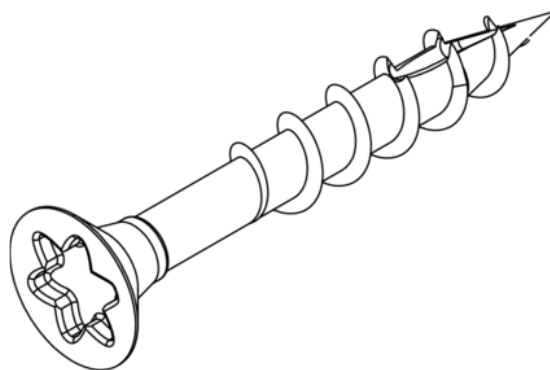

Fassadenschraube A2 Schwarz, TX20

Artikel-Nr.	Stärke	Länge	Breite	Verpackungseinheit	Verpackungsinhalt
55505/00024,2	35	0			100 Stk.
	mm	mm	mm		

Mit der Fassadenschraube werden die Fassadenprofile Ligna Soft und Ligna Shadow befestigt.

EIGENSCHAFTEN

SPEZIFIKATION

Stärke	4.2 mm
Länge	35 mm
Gewicht	0,3 kg
Terrassen Zubehör	
Qualität	Legierung (A2)
Verpackung	100 Stk.
Antrieb	TX20

mehr Informationen <http://www.frischeis.at/shop/holzbau/holzbau-zubehor/fassadenschraube-a2-schwarz--tx20~p19203844>