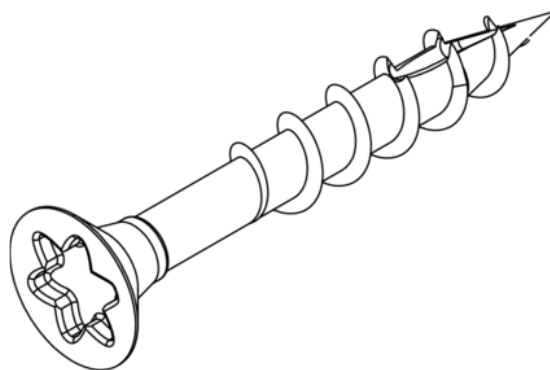

Fassadenschraube A2 verzinkt, TX20

Artikel-Nr.	Stärke	Länge	Breite	Verpackungseinheit	Verpackungsinhalt
55505/00014,2	30	0			200 Stk.
	mm	mm	mm		

Mit der Fassadenschraube werden die Fassadenprofile Ligna Soft und Ligna Shadow befestigt.

EIGENSCHAFTEN

SPEZIFIKATION

Stärke	4.2 mm
Länge	30 mm
Gewicht	0,4 kg
Terrassen Zubehör	
Qualität	Legierung (A2)
Verpackung	200 Stk.
Antrieb	TX20

mehr Informationen <http://www.frischeis.at/shop/holzbau/holzbau-zubehor/fassadenschraube-a2-verzinkt-tx20-p19203841>