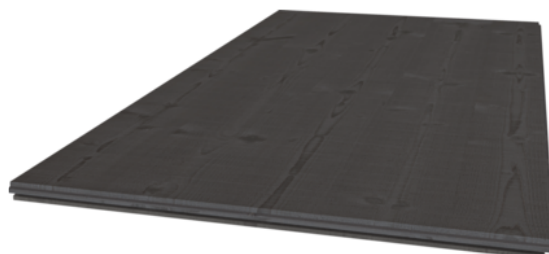

Rema 3-Schicht Massivholzplatte Fichte A/B ProConDU, N+F, Turmalin Schwarz, 100 % PEFC

Artikel-Nr.	Stärke	L x B
02350/0010	19 mm	2 479 x 664 mm

Die ProCon Dachuntersicht von REMA Holzwerke überzeugt durch ein durchdachtes System und eine hochwertige, langlebige Optik. Das intelligente Nut- und Feder-Stecksystem ermöglicht eine schnelle, sichere und nahezu unsichtbare Montage. Die hohe Maßhaltigkeit sorgt für exakte Fugen und ein gleichmäßiges Erscheinungsbild. Dank formstabiler 3-Schicht-Technik ist die Dachuntersicht besonders dauerhaft. Alle Systemkomponenten – Fassadenprofile, Laibungsbretter und die ProCon Dachuntersicht – sind farblich perfekt aufeinander abgestimmt und ermöglichen eine harmonische, einheitliche Gestaltung ohne Stilbrüche.

EIGENSCHAFTEN

EN SWP/2 S

SPEZIFIKATION

Stärke	19 mm
Breite	664 mm
Länge	2 479 mm
Gewicht	14 kg
Platte	
Lizenznummer	PEFC/06-31-229
Holzart	Fichte
Massivholzplatte	
Qualitätsklasse	A - Qualität
Qualität	A/B
Plattenaufbau	3-Schicht

mehr Informationen <http://www.frischeis.at/shop/platte/nadelholz-massivholzplatte/nadelholz-massivholzplatte-3-schicht/rema-3-schicht-massivholzplatte-fichte-ab-procondu--nf--turmalin-schwarz--100--pefc-p18549518>