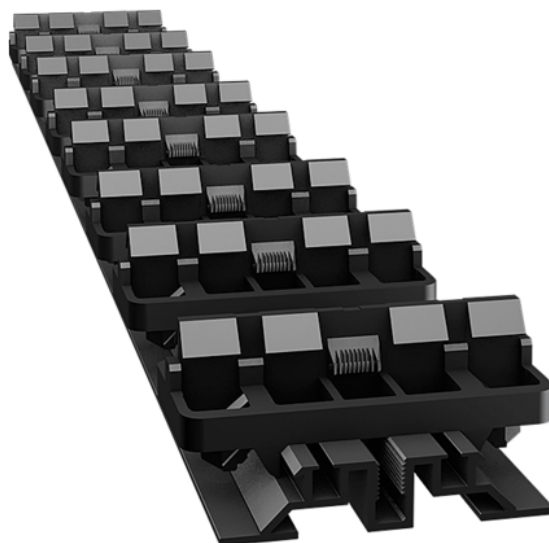

## Unterkonstruktion clipJuAn® by Grad Flat Rail 69

Artikel-Nr.	Stärke	Breite	Länge
<b>55040/0133</b>	<b>12 mm</b>	<b>55 mm</b>	<b>2001 mm</b>

Die clipJuAn® Flat Rail ist ein nicht sichtbares Verlegesystem, welches eine einfache und saubere Montage von einzelnen Dielen ermöglicht. Die Clips sind bereits auf der Alu-Unterkonstruktion montiert.

### SPEZIFIKATION

Stärke	<b>12 mm</b>
Breite	<b>55 mm</b>
Länge	<b>2 001 mm</b>
Gewicht	<b>1,22 kg</b>
<b>Terrassendiele</b>	
Modell	<b>Flat Rail</b>
<b>Terrassen Zubehör</b>	
Verpackung	<b>1 Stk.</b>

##### Antislip Kralle clipJuAn® by Grad

Artikel-Nr.	Verpackung	Stärke	Breite
<b>55040/0107</b>	<b>50 Stk.</b>	<b>0 mm</b>	<b>0 mm</b>

mehr Informationen <http://www.frischeis.at/shop/terrasse/zubehor/verlegesysteme/unterkonstruktion-clipjuanr-by-grad-flat-rail-69~p17592864>