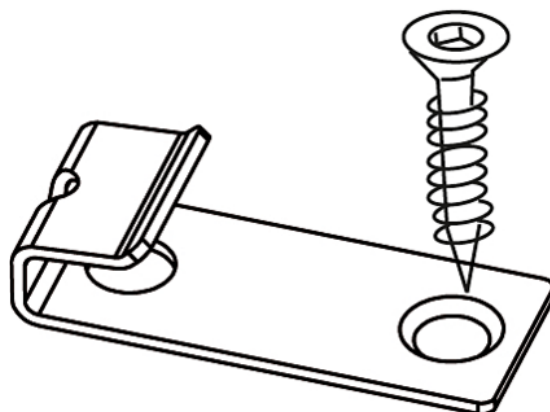

Start Clip für WPC Piazza Pro

Artikel-Nr.	Stärke	Länge	Breite
55968/7005	2 mm	10 mm	10 mm

Dieser Clip dient als Start- und Endclip für die WPC Piazza Pro Dielen.

Bei Verlegung auf Alu-Unterkonstruktion bitte folgende Systemschraube verwenden: 55018/0057

EIGENSCHAFTEN

SPEZIFIKATION

Stärke	2 mm
Breite	10 mm
Länge	10 mm
Gewicht	0,07 kg

Terrassendiele

Anwendung **für WPC Piazza Pro**

Terrassen Zubehör

Verpackung **10 Stk.**

Lieferumfang **Schrauben**

ZUBEHÖR

Schrauben

Systemschraube UNIA1 Edelstahl gehärtet

Artikel-Nr.	Qualität	Verpackung
55018/0057	Edelstahl gehärtet (ES)	200 Stk.

mehr Informationen <http://www.frischeis.at/shop/terrasse/zubehor/wpc-zubehor/start-clip-fur-wpc-piazza-pro~p17384189>