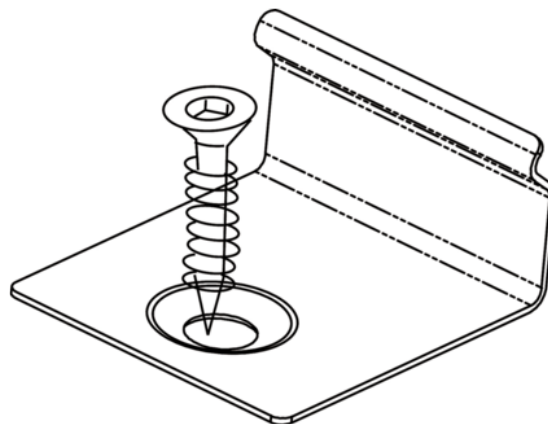

Start Clip für WPC Piazza One

Artikel-Nr.	Stärke	Länge	Breite
55968/7004	2 mm	10 mm	10 mm

Dieser Clip dient als Start- und Endclip für die WPC Piazza One Dielen.

Bei Verlegung auf Alu-Unterkonstruktion bitte vorbohren, Schraube hat keine Bohrspitze.

EIGENSCHAFTEN

SPEZIFIKATION

Stärke	2 mm
Breite	10 mm
Länge	10 mm
Gewicht	0,07 kg

Terrassendiele

Anwendung **für WPC Piazza One**

Terrassen Zubehör

Verpackung **10 Stk.**

Lieferumfang **Schrauben**

ZUBEHÖR

WPC (Wood Plastic Composite)

WPC Terrassendiele Piazza One Brazilian Walnut, 100 % PEFC

Artikel-Nr.	Stärke	Breite
55961/0140	25 mm	142 mm

mehr Informationen <http://www.frischeis.at/shop/terrasse/zubehor/wpc-zubehor/start-clip-fur-wpc-piazza-one-p17384186>