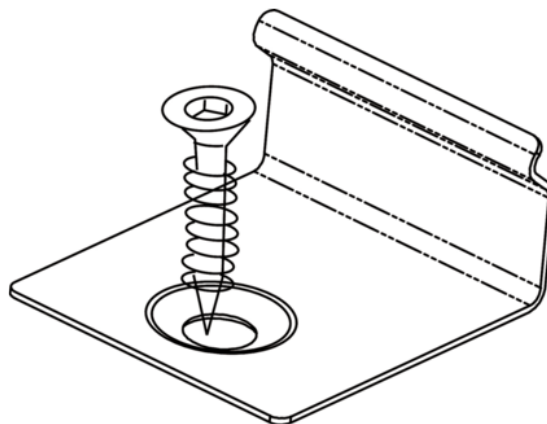

Start Clip für WPC Piazza One

Artikel-Nr.	Stärke	Länge	Breite
55968/7004	2 mm	10 mm	10 mm

Dieser Clip dient als Start- und Endclip für die WPC Piazza One Dielen.

Bei Verlegung auf Alu-Unterkonstruktion bitte folgende Systemschraube verwenden: 55018/0057

EIGENSCHAFTEN

SPEZIFIKATION

Stärke	2 mm
Breite	10 mm
Länge	10 mm
Gewicht	0,07 kg

Terrassendiele

Anwendung **für WPC Piazza One**

Terrassen Zubehör

Verpackung **10 Stk.**

Lieferumfang **Schrauben**

ZUBEHÖR

Schrauben

Systemschraube UNIA1 Edelstahl gehärtet

Artikel-Nr.	Qualität	Verpackung
55018/0057	Edelstahl gehärtet (ES)	200 Stk.

mehr Informationen <http://www.frischeis.at/shop/terrasse/zubehor/wpc-zubehor/start-clip-fur-wpc-piazza-one-p17384186>