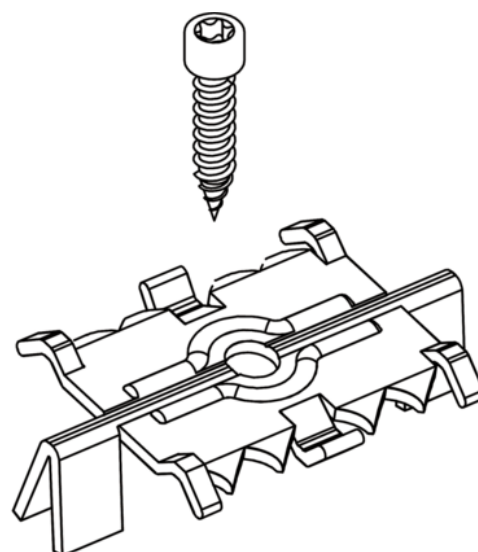

Clip für WPC Piazza

Artikel-Nr.	Stärke	Länge	Breite
55968/7003	9 mm	38 mm	16 mm

Mit diesen Clips können die WPC Piazza Dielen nicht sichtbar auf der WPC-Unterkonstruktion befestigt werden.

Bei Verlegung auf Alu-Unterkonstruktion bitte folgende Systemschraube verwenden: 55018/0125

EIGENSCHAFTEN

SPEZIFIKATION

Stärke	9 mm
Breite	16 mm
Länge	38 mm
Gewicht	1,1 kg

Terrassendiele

Anwendung **für WPC Piazza**

Terrassen Zubehör

Verpackung **100 Stk.**

Lieferumfang **Schrauben 4 x 25 mm**

ZUBEHÖR

Schrauben

Systemschraube UNIA1 Edelstahl gehärtet schwarz

Artikel-Nr.	Qualität	Verpackung
55018/0125	Edelstahl gehärtet (ES)	200 Stk.

mehr Informationen <http://www.frischeis.at/shop/terrasse/zubehor/wpc-zubehor/clip-fur-wpc-piazza~p17378389>

QR-Code scannen und direkt zur Produktseite in unserem Online-Shop gelangen.