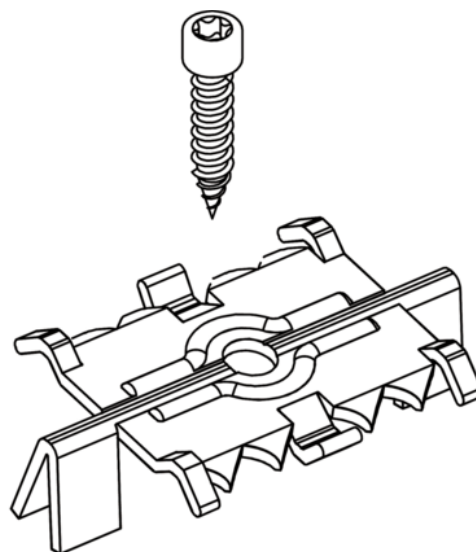

Clip für WPC Piazza

Artikel-Nr.	Stärke	Länge	Breite
55968/7003	9 mm	38 mm	16 mm

Mit diesen Clips können die WPC Piazza Dielen nicht sichtbar auf der WPC oder Alu Unterkonstruktion befestigt werden.

Bei Verlegung auf Alu-Unterkonstruktion bitte folgende Systemschraube verwenden: 55018/0057

EIGENSCHAFTEN

SPEZIFIKATION

Stärke	9 mm
Breite	16 mm
Länge	38 mm
Gewicht	1,1 kg

Terrassendiele

Anwendung **für WPC Piazza**

Terrassen Zubehör

Verpackung **100 Stk.**

Lieferumfang **Schrauben**

ZUBEHÖR

Schrauben

Systemschraube UNIA1 Edelstahl gehärtet

Artikel-Nr.	Qualität	Verpackung
55018/0057	Edelstahl gehärtet (ES)	200 Stk.

mehr Informationen <http://www.frischeis.at/shop/terrasse/zubehor/wpc-zubehor/clip-fur-wpc-piazza~p17378389>