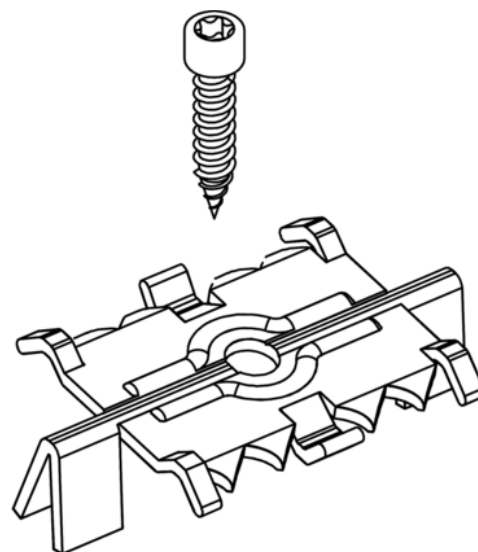

Clip für WPC Piazza

Artikel-Nr.	Stärke	Länge	Breite
55968/7003	9 mm	38 mm	16 mm

Mit diesen Clips können die WPC Piazza Dielen nicht sichtbar auf der WPC-Unterkonstruktion befestigt werden.

Bei Verlegung auf Alu-Unterkonstruktion bitte folgende Systemschraube verwenden: 55018/0125

EIGENSCHAFTEN

SPEZIFIKATION

Stärke	9 mm
Breite	16 mm
Länge	38 mm
Gewicht	1,1 kg

Terrassendiele

Anwendung **für WPC Piazza**

Terrassen Zubehör

Verpackung **100 Stk.**

Lieferumfang **Schrauben 4 x 25 mm**

ZUBEHÖR

Schrauben

Systemschraube UNIA1 Edelstahl gehärtet schwarz

Artikel-Nr.	Qualität	Verpackung
55018/0125	Edelstahl gehärtet (ES)	200 Stk.

mehr Informationen <http://www.frischeis.at/shop/terrasse/zubehor/wpc-zubehor/clip-fur-wpc-piazza~p17378389>

QR-Code scannen und direkt zur Produktseite in unserem Online-Shop gelangen.