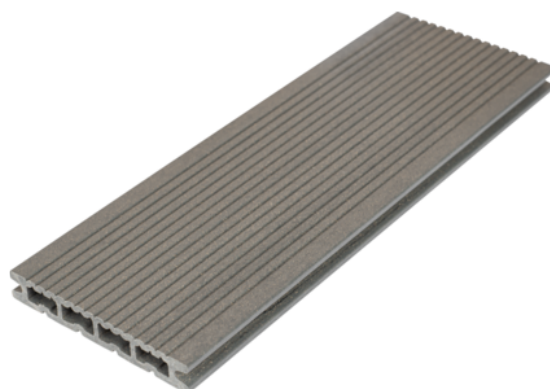

WPC Terrassendiele Hohlkammer Graphitgrau, fein geriffelt/grob genutet, 100 % PEFC

Artikel-Nr.	Stärke	Breite	Länge
55961/2340	21 mm	140 mm	4 000 mm

Die WPC (Wood Plastic Composite) Hohlkammer verbindet Funktionalität mit einer stilvollen Holzdielenoptik. Sämtliche verwendeten Stoffe sind für die Umwelt ungiftig (geprüft nach EN 71-3). PVC und schädliche Chemikalien kommen nicht zum Einsatz.

Beständig schön

Dank strapazierfähiger Oberfläche, schönen Farben und Formstabilität eignet sich die WPC Hohlkammer ideal für Gartenterrassen oder Balkon. Die beidseitig profilierten Terrassendielen sehen über Jahre hinweg erstklassig aus, während sich der Pflegeaufwand auf ein Minimum beschränkt. Bei diesem Produkt besteht keine Gefahr, sich an Schiefeln oder Splintern zu verletzen.

Das System

Durch die Hohlkammerstruktur sind die Dielen besonders strapazierfähig, Kabel können unsichtbar in den Kanälen verlegt werden. Die Dielen lassen sich mit herkömmlichen Holzbearbeitungswerkzeugen gut bearbeiten und können mittels Clips einfach und nicht sichtbar mit der Unterkonstruktion verbunden werden.

SPEZIFIKATION

Stärke

21 mm

mehr Informationen <http://www.frischeis.at/shop/terrasse/wpc-wood-plastic-composite/wpc-terrassendiele-hohlkammer-graphitgrau--fein-geriffeltgrob-genutet--100--pefc--p17378373>