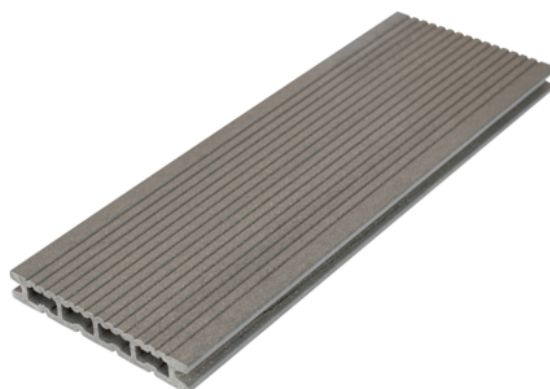

WPC Terrassendiele Hohlkammer Graphitgrau, fein geriffelt/grob genutet, 100 % PEFC

Artikel-Nr.	Stärke	Breite	Länge
55961/2340	21 mm	140 mm	4 000 mm

Die WPC (Wood Plastic Composite) Hohlkammer verbindet Funktionalität mit einer stilvollen Holzdielenoptik. Sämtliche verwendeten Stoffe sind für die Umwelt ungiftig (geprüft nach EN 71-3). PVC und schädliche Chemikalien kommen nicht zum Einsatz.

Beständig schön

Dank strapazierfähiger Oberfläche, schönen Farben und Formstabilität eignet sich die WPC Hohlkammer ideal für Gartenterrassen oder Balkon. Die beidseitig profilierten Terrassendielen sehen über Jahre hinweg erstklassig aus, während sich der Pflegeaufwand auf ein Minimum beschränkt. Bei diesem Produkt besteht keine Gefahr, sich an Schiefeln oder Splintern zu verletzen.

Das System

Durch die Hohlkammerstruktur sind die Dielen besonders strapazierfähig, Kabel können unsichtbar in den Kanälen verlegt werden. Die Dielen lassen sich mit herkömmlichen Holzbearbeitungswerkzeugen gut bearbeiten und können mittels Clips einfach und nicht sichtbar mit der Unterkonstruktion verbunden werden.

SPEZIFIKATION

Stärke

21 mm

mehr Informationen <http://www.frischeis.at/shop/terrasse/wpc-terrasse/wpc-terrasse-diele-hohlkammer-graphitgrau--fein-geriffeltgrob-genutet--100--pefc--p17378373>

QR-Code scannen und direkt zur Produktseite in unserem Online-Shop gelangen.