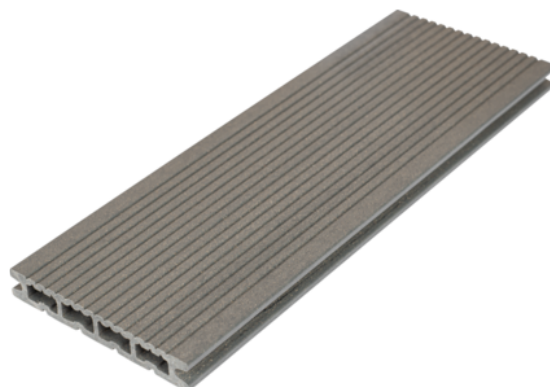

WPC Terrassendiele Hohlkammer Graphitgrau, fein geriffelt/grob genutet, 100 % PEFC

| | | | |
|-------------|--------|--------|----------|
| Artikel-Nr. | Stärke | Breite | Länge |
| 55961/2340 | 21 mm | 140 mm | 4 000 mm |

Beständig schön

Dank strapazierfähiger Oberfläche, schönen Farben und Formstabilität eignet sich die WPC Hohlkammer ideal für Gartenterrassen oder Balkon. Die beidseitig profilierten Terrassendielen sehen über Jahre hinweg erstklassig aus, während sich der Pflegeaufwand auf ein Minimum beschränkt. Bei diesem Produkt besteht keine Gefahr, sich an Schiefeln oder Splintern zu verletzen.

Das System

Durch die Hohlkammerstruktur sind die Dielen besonders strapazierfähig, Kabel können unsichtbar in den Kanälen verlegt werden. Die Dielen lassen sich mit herkömmlichen Holzbearbeitungswerkzeugen gut bearbeiten und können mittels Clips einfach und nicht sichtbar mit der Unterkonstruktion verbunden werden.

SPEZIFIKATION

Stärke

21 mm

mehr Informationen <http://www.frischeis.at/shop/terrasse/wpc-wood-plastic-composite/wpc-terrassendiele-hohlkammer-graphitgrau--fein-geriffeltgrob-genutet--100--pefc--p17378373>