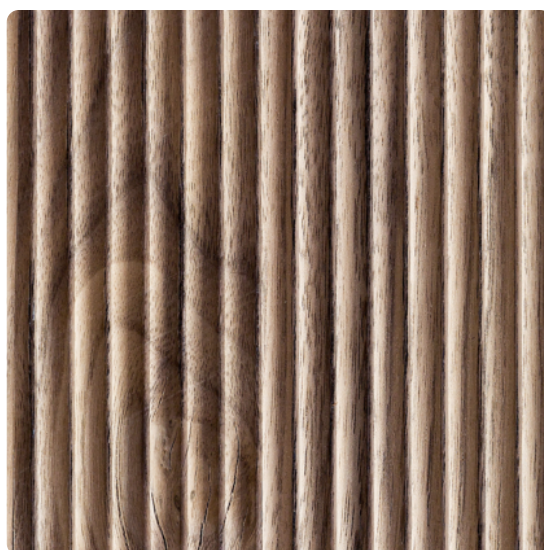

## Grabner OSB 4 ALPINEBOARD CURVED Nuss amerikanisch

Artikel-Nr.	Länge	Breite	Stärke
<b>01860/0304</b>	<b>2 980 mm</b>	<b>1 240 mm</b>	<b>17,5 mm</b>

Die eng aneinander liegenden Rillen der Oberfläche CURVED verlaufen präzise und werden ihrem Namen durch die einmalige Rundung mehr als gerecht. Sie verbreitet eine beruhigende Stimmung und bringt ein ganz besonderes Flair in jeden Raum. Aufgrund der matten, splitterfreien Oberfläche ist sie wunderbar pflegeleicht und alltagstauglich. Die Prägertiefe beträgt ca. 2 mm.

### DEKOR

**CURVED Nuss amerikanisch**  
Oberflächenstruktur Furnier