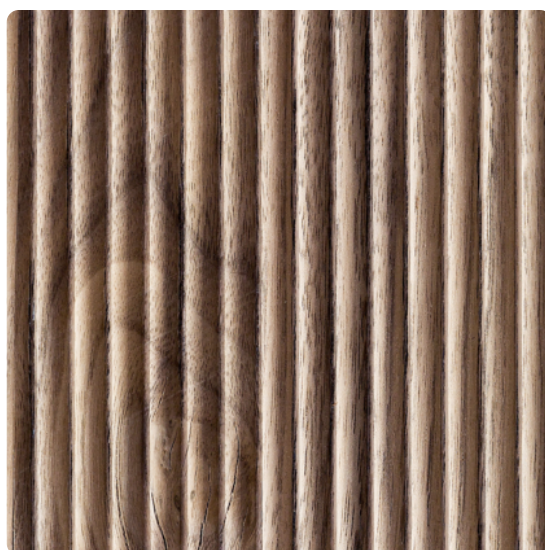

Grabner PRÄGEDECKLAGE CURVED Nuss amerikanisch

Artikel-Nr.	Länge	Breite	Stärke
01860/0224	3 000 mm	1 250 mm	4 mm

Die eng aneinander liegenden Rillen der Oberfläche CURVED verlaufen präzise und werden ihrem Namen durch die einmalige Rundung mehr als gerecht. Sie verbreitet eine beruhigende Stimmung und bringt ein ganz besonderes Flair in jeden Raum. Aufgrund der matten, splitterfreien Oberfläche ist sie wunderbar pflegeleicht und alltagstauglich. Die Prägtiefe beträgt ca. 2 mm.

PRÄGEDECKLAGE - Furnierdecklage auf Furnierverstärkungsvlies VC300+ schwarz, 150 g

DEKOR

CURVED Nuss amerikanisch
Oberflächenstruktur Furnier

EIGENSCHAFTEN

SPEZIFIKATION

Stärke	4 mm
Breite	1 250 mm
Länge	3 000 mm
Gewicht	8 kg
Platte	
Holzart	Nuss amerik.
Wandelemente	
Kollektion	CURVED

mehr Informationen <http://www.frischeis.at/shop/platte/furnierte-plattenwerkstoffe/prageplatte/grabner-pragedecklage-curved-nuss-amerikanisch-p16920484>

QR-Code scannen und direkt zur Produktseite in unserem Online-Shop gelangen.

Reliefplatte

Prägetiefe

2 mm

mehr Informationen <http://www.frischeis.at/shop/platte/furnierte-plattenwerkstoffe/prageplatte/grabner-pragedecklage-curved-nuss-amerikanisch-p16920484>

QR-Code scannen und direkt zur Produktseite in
unserem Online-Shop gelangen.