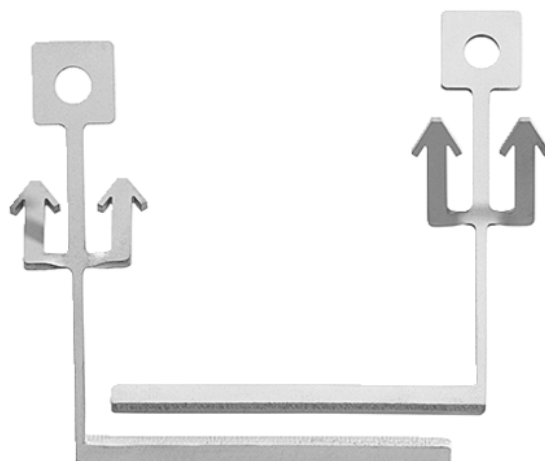

Demontageschlüssel JuAn® by Grad für Perfect Rail oder Flat Rail

Artikel-Nr.	Stärke	Breite	Länge
55040/0012	0 mm	0 mm	0 mm

Mit diesen beiden Schlüsseln können Sie Dielen, welche mit clipJuAn® Perfect Rail oder Flat Rail verlegt wurden, jederzeit zerstörungsfrei demontieren und wieder montieren.

EIGENSCHAFTEN

SPEZIFIKATION

Gewicht **0,12 kg**

Terrassendiele

Modell **clipJuAn® by Grad**

Terrassen Zubehör

Verpackung **2 Stk.**

mehr Informationen <http://www.frischeis.at/shop/terrasse/zubehor/verlegesysteme/demontageschlüssel-juanr-by-grad-fur-perfect-rail-oder-flat-rail-p1689066>