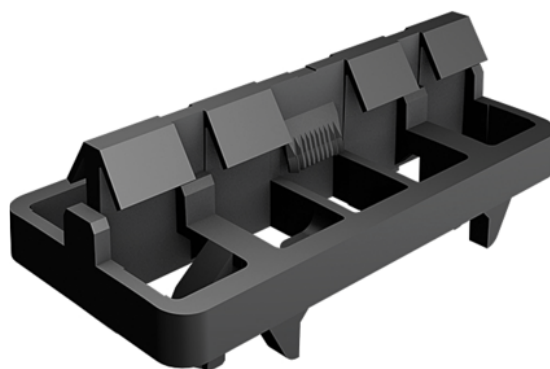

## Befestigung clipJuAn® by Grad Solo für Rail-System

Artikel-Nr.	Stärke	Breite	Länge
<b>55040/0011</b>	<b>0 mm</b>	<b>0 mm</b>	<b>4 mm</b>

Dieser Clip ist zur Verwendung für die Systeme Perfect Rail und Flat Rail. Der Clip wird nicht verschraubt, sondern einfach auf das Aluprofil geklippt und ist somit jederzeit wieder demontier- sowie neumontierbar.

### SPEZIFIKATION

Länge	<b>4 mm</b>
Gewicht	<b>4 kg</b>
<b>Terrassendiele</b>	
Modell	<b>clipJuAn® by Grad Solo</b>
Anwendung	<b>für Rail System</b>
<b>Terrassen Zubehör</b>	
Verpackung	<b>1 Stk.</b>

#### Verlegesysteme

<b>Antislip Kralle clipJuAn® by Grad</b>			
Artikel-Nr.	Verpackung	Stärke	Breite
<b>55040/0107</b>	<b>50 Stk.</b>	<b>0 mm</b>	<b>0 mm</b>

mehr Informationen <http://www.frischeis.at/shop/terrasse/zubehor/verlegesysteme/befestigung-clipjuanr-by-grad-solo-fur-rail-system-p1689058>