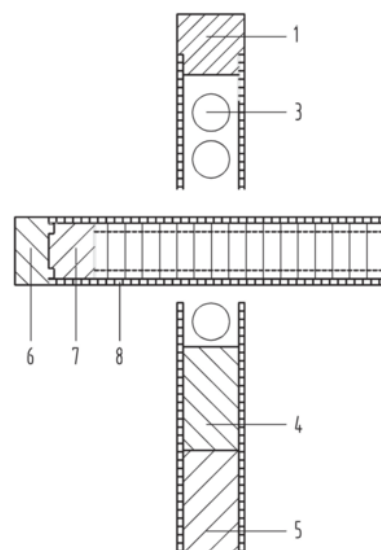

## Dana Rohtür Komfort Hartfaserdeck Röhrenspan - Anleimer Eiche 3seitig

Artikel-Nr.                      Stärke                      Länge                      Breite  
**30148/2750**                      **39 mm**                      **2 050 mm**                      **750 mm**

Legende Skizze:

- 1) Eiche ungefälzt
- 3) Röhrenspan
- 4) Fichte 56mm
- 5) Fichte 51mm
- 6) Eiche ungefälzt
- 7) Fichte
- 8) Holzwerkstoffdeckplatte 3,5mm

### SPEZIFIKATION

Stärke	<b>39 mm</b>
Breite	<b>750 mm</b>
Länge	<b>2 050 mm</b>
Gewicht	<b>32,1 kg</b>

<b>Tür</b>	
Serie	<b>Rohtür</b>
Oberfläche	<b>roh &amp; unfurniert</b>
Holzart	<b>Hartfaserdeckplatte</b>
Innenlage	<b>Röhrenspan</b>
Kantenausführung	<b>stumpf &amp; ungefälzt</b>
Klimaklasse	<b>A</b>
Längenkürzbarkeit	<b>80 mm</b>