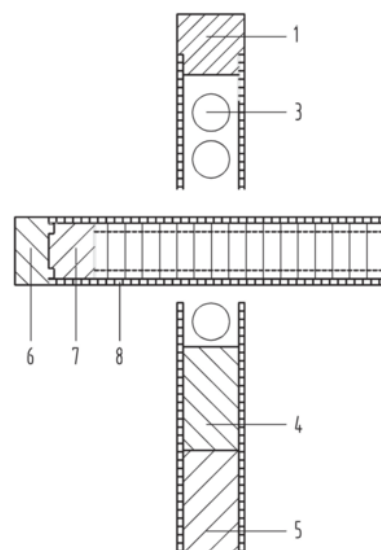

Dana Rohtür Komfort Hartfaserdeck Röhrenspan - Anleimer Eiche 3seitig

Artikel-Nr.	Stärke	Länge	Breite
30148/2700	39 mm	2 050 mm	700 mm

Legende Skizze:

- 1) Eiche ungefälzt
- 3) Röhrenspan
- 4) Fichte 56mm
- 5) Fichte 51mm
- 6) Eiche ungefälzt
- 7) Fichte
- 8) Holzwerkstoffdeckplatte 3,5mm

EIGENSCHAFTEN

SPEZIFIKATION

Stärke	39 mm
Breite	700 mm
Länge	2 050 mm
Gewicht	29,9 kg

Tür	
Serie	Rohtür
Oberfläche	roh & unfurniert
Holzart	Hartfaserdeckplatte
Innenlage	Röhrenspan
Kantenausführung	stumpf & ungefälzt
Klimaklasse	A
Längenkürzbarkeit	80 mm