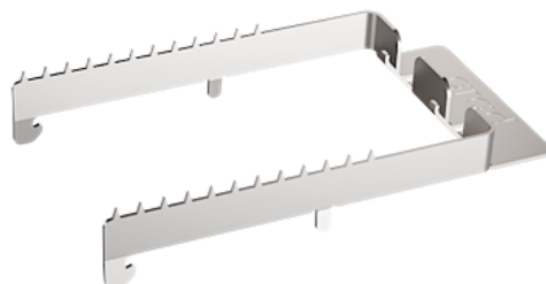

Antislip Kralle clipJuAn® by Grad

| Artikel-Nr. | Stärke | Breite | Länge |
|-------------------|-------------|-------------|-------------|
| 55040/0107 | 0 mm | 0 mm | 0 mm |

Die Antislip Kralle schützt Dielen vor längsseitigem Verrutschen und kann direkt auf einem Clip der Perfect Rail oder Flat Rail befestigt werden. Pro Diele wird eine Kralle benötigt.

EIGENSCHAFTEN

SPEZIFIKATION

Gewicht **0,12 kg**

Terrassendiele

Modell **clipJuAn® by Grad antislip Kralle**

Terrassen Zubehör

Verpackung **50 Stk.**

mehr Informationen <http://www.frischeis.at/shop/terrasse/zubehor/verlegesysteme/antislip-kralle-clipjuanr-by-grad-p16089054>